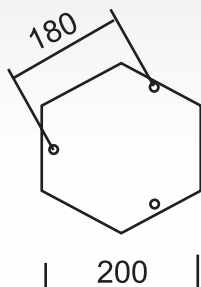

# ATLANTA

**A1047PA-1BG**

↑ 210 ← 23 ↻ 23  
watts, bulbs 1x100W, E27  
мощность, тип ламп

**A1046PA-1BG**

↑ 120 ← 16 ↻ 16  
watts, bulbs 1x100W, E27  
мощность, тип ламп

**A1042AL-1BG**

↑ 55 ← 16 ↻ 23  
watts, bulbs 1x100W, E27  
мощность, тип ламп