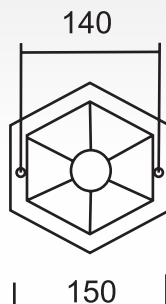

# ATLANTA

**A1047PA-1BG**

↑ 210 ← 23 ↻ 23  
watts, bulbs 1x100W, E27  
мощность, тип ламп

**A1046PA-1BG**

↑ 120 ← 16 ↻ 16  
watts, bulbs 1x100W, E27  
мощность, тип ламп

**A1042AL-1BG**

↑ 55 ← 16 ↻ 23  
watts, bulbs 1x100W, E27  
мощность, тип ламп

**A1041AL-1BG**

↑ 55 ← 16 ↻ 23  
watts, bulbs 1x100W, E27  
мощность, тип ламп