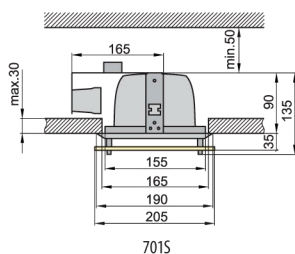

№ п/п	Артикул	Модель	Источник света	Мощность	Цоколь	Цвет
7001	Светильник потолочный встраиваемый, неподвижный					
0208	OS-700100-10	7001	компактная люминесцентная лампа 2U или 3U или аналогичная	2 x max. 18W (2U) или 2 x max. 26W (3U)	E27	белый
7015	Светильник потолочный встраиваемый, неподвижный					
0209	OS-701500-10	7015	компактная люминесцентная лампа 2U или аналогичная	2 x max. 15W	E27	белый
8016E	Светильник потолочный встраиваемый, неподвижный					
0210	OS-8016E0-10	8016E	компактная люминесцентная лампа 2U или 3U или аналогичная	2 x max. 18W (2U) или 2 x max. 26W (3U)	E27	белый
8018E	Светильник потолочный встраиваемый, неподвижный					
0211	OS-8018E0-10	8018E	компактная люминесцентная лампа 2U или 3U или аналогичная	2 x max. 18W (2U) или 2 x max. 26W (3U)	E27	белый
0212	OS-8018E0-72	8018E	компактная люминесцентная лампа 2U или 3U или аналогичная	2 x max. 18W (2U) или 2 x max. 26W (3U)	E27	хром сатин