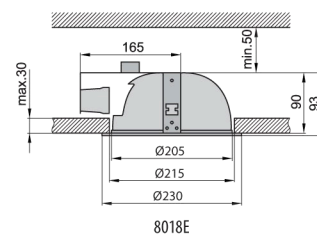

№ п/п	Артикул	Модель	Источник света	Мощность	Цоколь	Цвет
7001	Светильник потолочный встраиваемый, неподвижный					
0208	OS-700100-10	7001	компактная люминесцентная лампа 2U или 3U или аналогичная	2 x max. 18W (2U) или 2 x max. 26W (3U)	E27	белый
7015	Светильник потолочный встраиваемый, неподвижный					
0209	OS-701500-10	7015	компактная люминесцентная лампа 2U или аналогичная	2 x max. 15W	E27	белый
8016E	Светильник потолочный встраиваемый, неподвижный					
0210	OS-8016E0-10	8016E	компактная люминесцентная лампа 2U или 3U или аналогичная	2 x max. 18W (2U) или 2 x max. 26W (3U)	E27	белый
8018E	Светильник потолочный встраиваемый, неподвижный					
0211	OS-8018E0-10	8018E	компактная люминесцентная лампа 2U или 3U или аналогичная	2 x max. 18W (2U) или 2 x max. 26W (3U)	E27	белый
0212	OS-8018E0-72	8018E	компактная люминесцентная лампа 2U или 3U или аналогичная	2 x max. 18W (2U) или 2 x max. 26W (3U)	E27	хром сатин