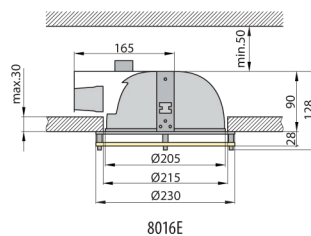

№ п/п	Артикул	Модель	Источник света	Мощность	Цоколь	Цвет
7001	Светильник потолочный встраиваемый, неподвижный					
0208	OS-700100-10	7001	компактная люминесцентная лампа 2U или 3U или аналогичная	2 x max. 18W (2U) или 2 x max. 26W (3U)	E27	белый
7015	Светильник потолочный встраиваемый, неподвижный					
0209	OS-701500-10	7015	компактная люминесцентная лампа 2U или аналогичная	2 x max. 15W	E27	белый
8016E	Светильник потолочный встраиваемый, неподвижный					
0210	OS-8016E0-10	8016E	компактная люминесцентная лампа 2U или 3U или аналогичная	2 x max. 18W (2U) или 2 x max. 26W (3U)	E27	белый
8018E	Светильник потолочный встраиваемый, неподвижный					
0211	OS-8018E0-10	8018E	компактная люминесцентная лампа 2U или 3U или аналогичная	2 x max. 18W (2U) или 2 x max. 26W (3U)	E27	белый
0212	OS-8018E0-72	8018E	компактная люминесцентная лампа 2U или 3U или аналогичная	2 x max. 18W (2U) или 2 x max. 26W (3U)	E27	хром сатин