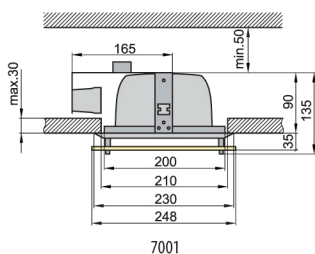

№ п/п	Артикул	Модель	Источник света	Мощность	Цоколь	Цвет
7001	Светильник потолочный встраиваемый, неподвижный					
0208	OS-700100-10	7001	компактная люминесцентная лампа 2U или 3U или аналогичная	2 x max. 18W (2U) или 2 x max. 26W (3U)	E27	белый
7015	Светильник потолочный встраиваемый, неподвижный					
0209	OS-701500-10	7015	компактная люминесцентная лампа 2U или аналогичная	2 x max. 15W	E27	белый
8016E	Светильник потолочный встраиваемый, неподвижный					
0210	OS-8016E0-10	8016E	компактная люминесцентная лампа 2U или 3U или аналогичная	2 x max. 18W (2U) или 2 x max. 26W (3U)	E27	белый
8018E	Светильник потолочный встраиваемый, неподвижный					
0211	OS-8018E0-10	8018E	компактная люминесцентная лампа 2U или 3U или аналогичная	2 x max. 18W (2U) или 2 x max. 26W (3U)	E27	белый
0212	OS-8018E0-72	8018E	компактная люминесцентная лампа 2U или 3U или аналогичная	2 x max. 18W (2U) или 2 x max. 26W (3U)	E27	хром сатин