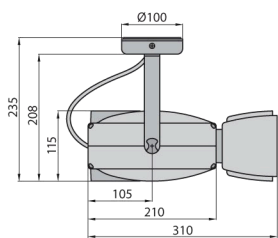

ADVANTE C, ADVANTE CE

**Материал:** корпус – алюминиевый сплав; держатель – сталь; отражатель – алюминий; плафон/диффузор – стекло; адаптер – пластик

**Пуско-регулирующая аппаратура:** ADVANTE C – электромагнитная с компенсацией пассивной мощности