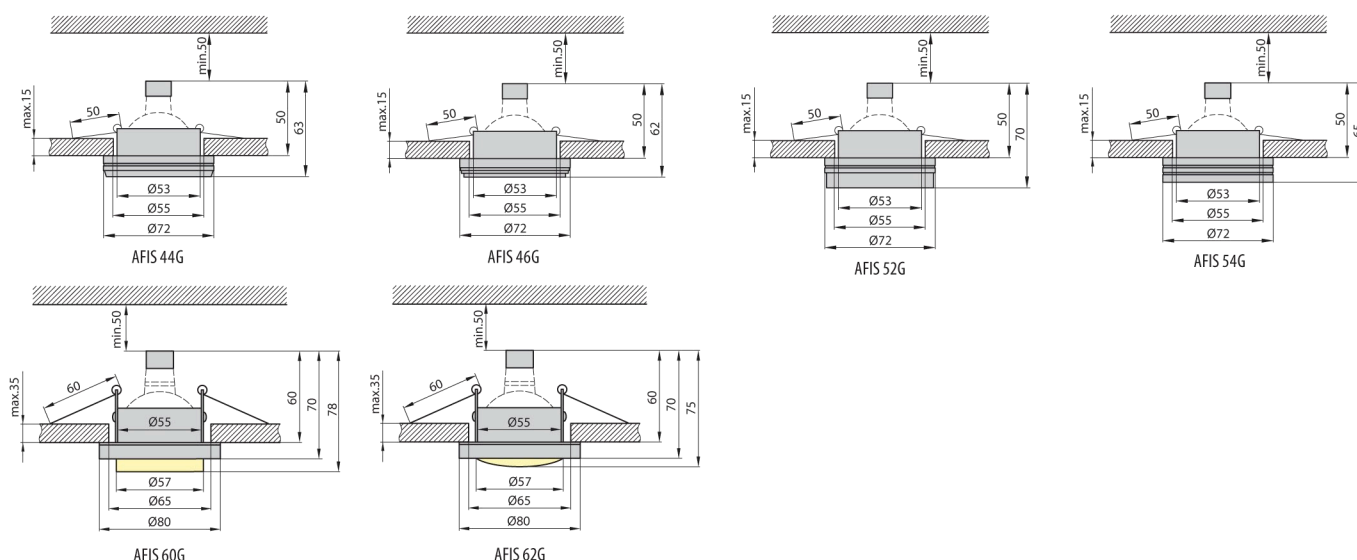

№ п/п	Артикул	Модель	Источник света	Мощность	Цоколь	Отделка
<b>AFIS</b> Светильник точечный встраиваемый						
0920	OS-AF44G0-75	AFIS 44G	галогенная лампа MR-16	max. 50W	GU5.3	алюминий
0921	OS-AF46G0-75	AFIS 46G	галогенная лампа MR-16	max. 50W	GU5.3	алюминий
0922	OS-AF52G0-75	AFIS 52G	галогенная лампа MR-16	max. 50W	GU5.3	алюминий
0923	OS-AF54G0-75	AFIS 54G	галогенная лампа MR-16	max. 50W	GU5.3	алюминий
0924	OS-AF60G7-13	AFIS 60G	галогенная лампа MR-16	max. 50W	GU5.3	алюминий
0925	OS-AF62G7-13	AFIS 62G	галогенная лампа MR-16	max. 50W	GU5.3	алюминий

Материал: корпус – сплав алюминия, плафон/диффузор – стекло