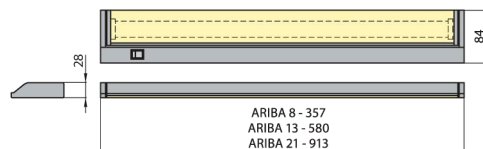

Материал: корпус – алюминиевый профиль, боковые элементы – пластик; плафон/диффузор – стекло
Эффективность ПРА: 8W – 63,6%, 13W – 80,0%, 21W – 86,3%
Эффективность источника света: 2700K, 4000K – 8W – 56 lm/W, 13W – 75 lm/W, 21W – 90 lm/W;
 6400K – 8W – 54 lm/W, 13W – 73 lm/W, 21W – 82 lm/W