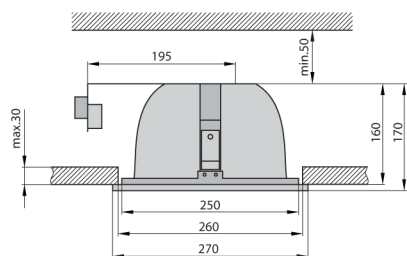

№ п/п	Артикул	Модель	Источник света	Мощность	Цоколь	ПРА	Цвет
ENZO 226 Светильник потолочный встраиваемый, неподвижный							
0176	OS-EN2260-10	ENZO 226	компактная люминесцентная лампа PLC (2PIN)	2 x 26W	G24d-3	отсутствует	белый
0177	OS-EN2260-73	ENZO 226	компактная люминесцентная лампа PLC (2PIN)	2 x 26W	G24d-3	отсутствует	серебряный
ENZO 226C Светильник потолочный встраиваемый, неподвижный							
0178	OS-EN226C-10	ENZO 226C	компактная люминесцентная лампа PLC (2PIN)	2 x 26W	G24d-3	отсутствует	белый
0179	OS-EN226C-73	ENZO 226C	компактная люминесцентная лампа PLC (2PIN)	2 x 26W	G24d-3	отсутствует	серебряный