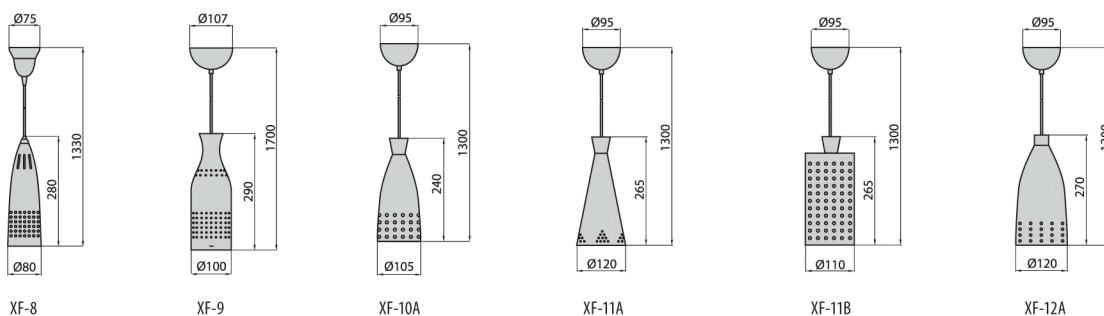

№ п/п	Артикул	Модель	Источник света	Мощность	Цоколь	Цвет
XF Светильник подвесной						
0655	LW-XF8000-73	XF-8	компактная люминесцентная лампа или лампа накаливания	max. 60W	E27	серебряный
0656	LW-XF9000-73	XF-9	компактная люминесцентная лампа или лампа накаливания	max. 60W	E27	серебряный
0657	LW-XF10A0-73	XF-10A	компактная люминесцентная лампа или лампа накаливания	max. 60W	E27	серебряный
0658	LW-XF11A0-73	XF-11A	компактная люминесцентная лампа или лампа накаливания	max. 60W	E27	серебряный
0659	LW-XF11B0-73	XF-11B	компактная люминесцентная лампа или лампа накаливания	max. 60W	E27	серебряный
0660	LW-XF12A0-73	XF-12A	компактная люминесцентная лампа или лампа накаливания	max. 60W	E27	серебряный