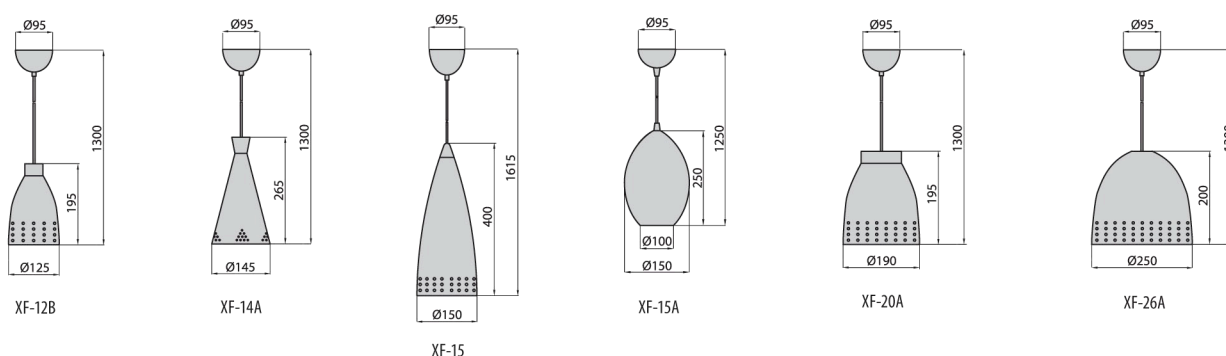

№ п/п	Артикул	Модель	Источник света	Мощность	Цоколь	Цвет
<b>XF</b> Светильник подвесной						
0661	LW-XF12B0-73	XF-12B	компактная люминесцентная лампа или лампа накаливания	max. 60W	E27	серебряный
0662	LW-XF14A0-73	XF-14A	компактная люминесцентная лампа или лампа накаливания	max. 60W	E27	серебряный
0663	LW-XF1500-73	XF-15	компактная люминесцентная лампа или лампа накаливания	max. 60W	E27	серебряный
0664	LW-XF15A0-73	XF-15A	компактная люминесцентная лампа или лампа накаливания	max. 60W	E27	серебряный
0665	LW-XF20A0-73	XF-20A	компактная люминесцентная лампа или лампа накаливания	max. 60W	E27	серебряный
0666	LW-XF26A0-73	XF-26A	компактная люминесцентная лампа или лампа накаливания	max. 60W	E27	серебряный