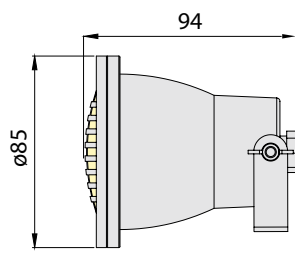

Простой монтаж на основе и регуляция направления

- 3 регуляция направления света, определяя угол наклона светильника,
- 4 монтаж на основе возможен при помощи дугового держателя.

Технические данные

Артикул	Модель	Мощность светильника	Источники света	Цвет света	Цветовая температура	Начальный световой поток диодов (при 350 мА)	Индекс цветопередачи	Распределение света	Механическая защита плафона
YP-WO0082-84	EMUR LED A	5,5W	4 x диод XP-E Cree	теплый белый	2600 ÷ 3700K	372 lm	80	не более 30°	без защиты
YP-WO0082-85				теплый белый	3700 ÷ 5000K	456 lm	75		
YP-WO0082-86		7,5W	6 x диод XP-E Cree	теплый белый	2600 ÷ 3700K	558 lm	80		
YP-WO0082-87				теплый белый	3700 ÷ 5000K	684 lm	75		
YP-WO0082-88		5,5W	4 x диод XP-G Cree	теплый белый	3700 ÷ 5000K	520 lm	75		
YP-WO0082-89		дневной белый		5000 ÷ 8300K	556 lm	75			
YP-WO0082-90		7,5W	6 x диод XP-G Cree	теплый белый	3700 ÷ 5000K	780 lm	75		
YP-WO0082-91				дневной белый	5000 ÷ 8300K	834 lm	75		
YP-WO0082-97	EMUR LED B	5,5W	4 x диод XP-E Cree	теплый белый	2600 ÷ 3700K	372 lm	80	не более 30°	с защитой
YP-WO0082-98				теплый белый	3700 ÷ 5000K	456 lm	75		
YP-WO0082-99		7,5W	6 x диод XP-E Cree	теплый белый	2600 ÷ 3700K	558 lm	80		
YP-WO0083-00				теплый белый	3700 ÷ 5000K	684 lm	75		
YP-WO0083-01		5,5W	4 x диод XP-G Cree	теплый белый	3700 ÷ 5000K	520 lm	75		
YP-WO0083-02		дневной белый		5000 ÷ 8300K	556 lm	75			
YP-WO0083-03		7,5W	6 x диод XP-G Cree	теплый белый	3700 ÷ 5000K	780 lm	75		
YP-WO0083-04				дневной белый	5000 ÷ 8300K	834 lm	75		

EMUR LED B

По желанию доступны другие цветовые версии из палитры RAL. Подробная информация по соглашению с производителем.