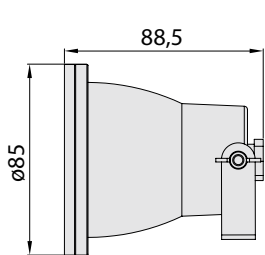

Технические данные

Артикул	Модель	Мощность светильника	Источники света	Цвет света	Цветовая температура	Начальный световой поток диодов (при 350 мА)	Индекс цветопередачи	Распределение света	Механическая защита плафона
YP-WO0082-84	EMUR LED A	5,5W	4 x диод XP-E Cree	теплый белый	2600 ÷ 3700K	372 lm	80	не более 30°	без защиты
YP-WO0082-85				теплый белый	3700 ÷ 5000K	456 lm	75		
YP-WO0082-86		7,5W	6 x диод XP-E Cree	теплый белый	2600 ÷ 3700K	558 lm	80		
YP-WO0082-87				теплый белый	3700 ÷ 5000K	684 lm	75		
YP-WO0082-88		5,5W	4 x диод XP-G Cree	теплый белый	3700 ÷ 5000K	520 lm	75		
YP-WO0082-89		дневной белый		5000 ÷ 8300K	556 lm	75			
YP-WO0082-90		7,5W	6 x диод XP-G Cree	теплый белый	3700 ÷ 5000K	780 lm	75		
YP-WO0082-91				дневной белый	5000 ÷ 8300K	834 lm	75		
YP-WO0082-97	EMUR LED B	5,5W	4 x диод XP-E Cree	теплый белый	2600 ÷ 3700K	372 lm	80	не более 30°	с защитой
YP-WO0082-98				теплый белый	3700 ÷ 5000K	456 lm	75		
YP-WO0082-99		7,5W	6 x диод XP-E Cree	теплый белый	2600 ÷ 3700K	558 lm	80		
YP-WO0083-00				теплый белый	3700 ÷ 5000K	684 lm	75		
YP-WO0083-01		5,5W	4 x диод XP-G Cree	теплый белый	3700 ÷ 5000K	520 lm	75		
YP-WO0083-02		дневной белый		5000 ÷ 8300K	556 lm	75			
YP-WO0083-03		7,5W	6 x диод XP-G Cree	теплый белый	3700 ÷ 5000K	780 lm	75		
YP-WO0083-04				дневной белый	5000 ÷ 8300K	834 lm	75		

EMUR LED A