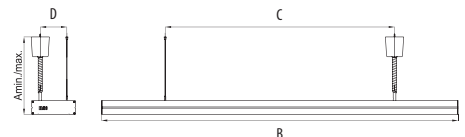

Модель (Т8)	Длина А	Ширина В	Высота С
TORENO 136	1254 мм	147,9 мм	47 мм
TORENO 158	1554 мм	147,9 мм	47 мм

Модель (Т5)	Длина А	Ширина В	Высота С
TORENO 114, 214	604 мм	147,9 мм	47 мм
TORENO 121, 221	904 мм	147,9 мм	47 мм
TORENO 128, 228	1204 мм	147,9 мм	47 мм
TORENO 135, 235	1504 мм	147,9 мм	47 мм

Индекс	Модель	Описание
TORENO Аксессуары – подвесы		
YB-TNZLN0-05	TORENO ZLN, 50 см, серый	Тросовый несущий подвес, длина троса – 500 мм.
YB-TNZLN0-10	TORENO ZLN, 100 см, серый	Тросовый несущий подвес, длина троса – 1000 мм.
YB-TNZLN0-15	TORENO ZLN, 150 см, серый	Тросовый несущий подвес, длина троса – 1500 мм.
YB-TNZLA0-05	TORENO ZLA, 50 см, серый	Тросовый питающий 2-фазный подвес, длина троса – 500 мм.
YB-TNZLA0-10	TORENO ZLA, 100 см, серый	Тросовый питающий 2-фазный подвес, длина троса – 1000 мм.
YB-TNZLA0-15	TORENO ZLA, 150 см, серый	Тросовый питающий 2-фазный подвес, длина троса – 1500 мм.
YB-TNZLZ0-05	TORENO ZLZ, 50 см, серый	Тросовый питающий 1-фазный подвес, длина троса – 500 мм.
YB-TNZLZ0-10	TORENO ZLZ, 100 см, серый	Тросовый питающий 1-фазный подвес, длина троса – 1000 мм.
YB-TNZLZ0-15	TORENO ZLZ, 150 см, серый	Тросовый питающий 1-фазный подвес, длина троса – 1500 мм.