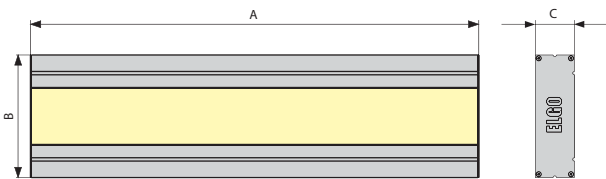

Модель (Т8)	Длина А	Ширина В	Высота С
TORENO 136	1254 мм	147,9 мм	47 мм
TORENO 158	1554 мм	147,9 мм	47 мм

Модель (Т5)	Длина А	Ширина В	Высота С
TORENO 114, 214	604 мм	147,9 мм	47 мм
TORENO 121, 221	904 мм	147,9 мм	47 мм
TORENO 128, 228	1204 мм	147,9 мм	47 мм
TORENO 135, 235	1504 мм	147,9 мм	47 мм

Индекс	Модель	Описание
TORENO Аксессуары – подвесы		
YB-TNZLN0-05	TORENO ZLN, 50 см, серый	Тросовый несущий подвес, длина троса – 500 мм.
YB-TNZLN0-10	TORENO ZLN, 100 см, серый	Тросовый несущий подвес, длина троса – 1000 мм.
YB-TNZLN0-15	TORENO ZLN, 150 см, серый	Тросовый несущий подвес, длина троса – 1500 мм.
YB-TNZLA0-05	TORENO ZLA, 50 см, серый	Тросовый питающий 2-фазный подвес, длина троса – 500 мм.
YB-TNZLA0-10	TORENO ZLA, 100 см, серый	Тросовый питающий 2-фазный подвес, длина троса – 1000 мм.
YB-TNZLA0-15	TORENO ZLA, 150 см, серый	Тросовый питающий 2-фазный подвес, длина троса – 1500 мм.
YB-TNZLZ0-05	TORENO ZLZ, 50 см, серый	Тросовый питающий 1-фазный подвес, длина троса – 500 мм.
YB-TNZLZ0-10	TORENO ZLZ, 100 см, серый	Тросовый питающий 1-фазный подвес, длина троса – 1000 мм.
YB-TNZLZ0-15	TORENO ZLZ, 150 см, серый	Тросовый питающий 1-фазный подвес, длина троса – 1500 мм.

Тип	А min.	А max.
TORENO ZLN, 50 см	150 мм	600 мм
TORENO ZLN, 100 см	150 мм	1100 мм
TORENO ZLN, 150 см	150 мм	1600 мм
TORENO ZLA, 50 см	350 мм	600 мм
TORENO ZLA, 100 см	600 мм	1100 мм
TORENO ZLA, 150 см	600 мм	1600 мм
TORENO ZLZ, 50 см	350 мм	600 мм
TORENO ZLZ, 100 см	600 мм	1100 мм
TORENO ZLZ, 150 см	600 мм	1600 мм

Длина светильника В	Рекомендуемое расстояние между подвесами С	Рекомендуемое расстояние между подвесами D
604 мм	300 мм	90 мм
904 мм	600 мм	90 мм
1204 мм	900 мм	90 мм
1254 мм	900 мм	90 мм
1504 мм	1200 мм	90 мм
1554 мм	1200 мм	90 мм

Индекс	Модель	Описание
TORENO Аксессуары – коннектор		
YB-TNW000-00	TORENO W	Соединительный элемент.