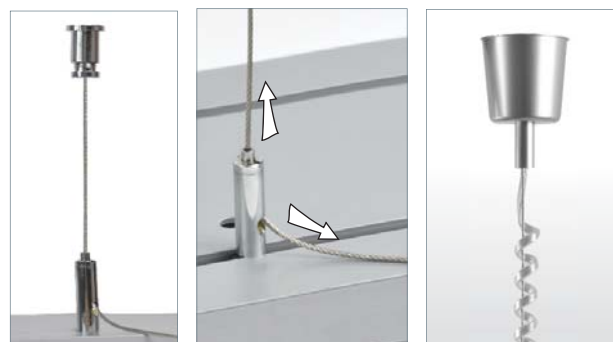

Растры двух типов выполнены из металлизированного вакуумным методом пластика (ABS). Это дает зеркальную поверхность с высоким коэффициентом направленного отражения.

Складные растры из нескольких сегментов в зависимости от длины светильника.

## Монтажные возможности

- Монтаж на потолке
- Монтаж на тросовых подвесах
- Возможность объединения в ряды и другие структуры с помощью коннектора TORENO W

## Пуско-регулирующая аппаратура

- ПРА крепится на монтажной пластине из стального листа с порошковым покрытием белого цвета, которая одновременно выполняет функцию отражателя
- Электронная ПРА
- Аварийные модули
- Электронные системы затемнения