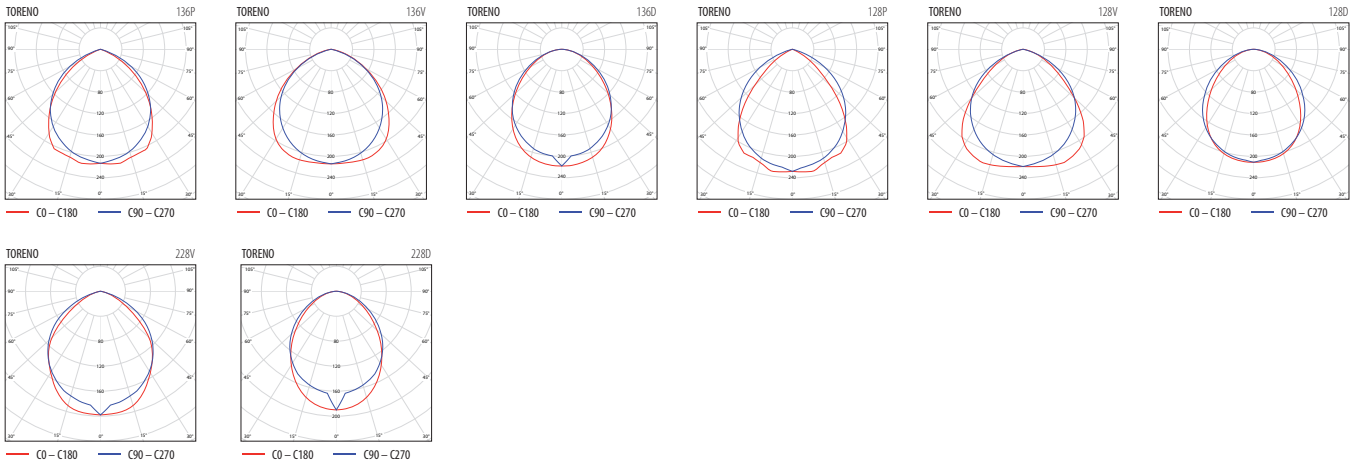

Модель (Т8)	Длина А	Ширина В	Высота С
TORENO 136	1254 мм	147,9 мм	47 мм
TORENO 158	1554 мм	147,9 мм	47 мм

Модель (Т5)	Длина А	Ширина В	Высота С
TORENO 114, 214	604 мм	147,9 мм	47 мм
TORENO 121, 221	904 мм	147,9 мм	47 мм
TORENO 128, 228	1204 мм	147,9 мм	47 мм
TORENO 135, 235	1504 мм	147,9 мм	47 мм