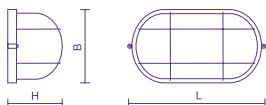

FL-O60A  
FL-O100A

	W		V	L mm	B mm	H mm	
FL-O60A	60	E27	220-230	213	107	95	12
FL-O100A	100	E27	220-230	283	162	140	12

без решётки  
цвет белый/черный

FL-O60B  
FL-O100B

	W		V	L mm	B mm	H mm	
FL-O60B	60	E27	220-230	213	107	95	12
FL-O100B	100	E27	220-230	283	162	140	12

с решёткой  
цвет белый/черный

FL-O60D  
FL-O100D

	W		V	L mm	B mm	H mm	
FL-O60D	60	E27	220-230	213	107	95	12
FL-O100D	100	E27	220-230	283	162	140	12

цвет белый/черный