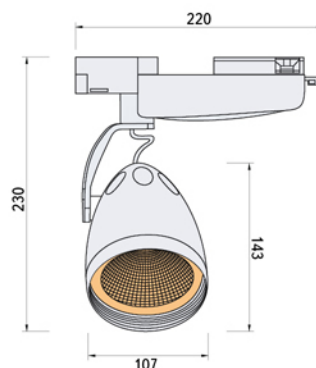

Дополнительные опции

Цвет корпуса:

Белый

Серый

Черный

Угол рассеивания света:  30°

Мощность: 20Wx1

Материал: алюминий

Размер, ВxШ: 230x220 мм

Цветовая температура: 3500K, 4500K, 6500K

Световой поток: 2000lm