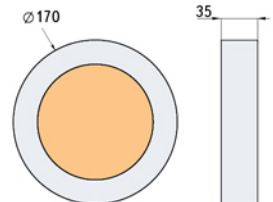

Обратная сторона корпуса

Дополнительные опции

Цвет корпуса:

Белый

Серый

Черный

Угол рассеивания света: **120°**

Возможность диммирования, на заказ.

Мощность: 6W
Материал: алюминий
Размер, ВхД: 35x120 мм
Цветовая температура: 3500К, 4500К, 6500К
Световой поток: 490lm

Мощность: 12W
Материал: алюминий
Размер, ВхД: 35x170 мм
Цветовая температура: 3500К, 4500К, 6500К
Световой поток: 980lm

Мощность: 18W
Материал: алюминий
Размер, ВхД: 35x225 мм
Цветовая температура: 3500К, 4500К, 6500К
Световой поток: 1480lm