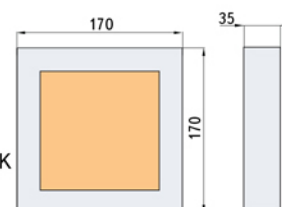

Обратная сторона корпуса

Дополнительные опции

Цвет корпуса:

Белый

Серый

Черный

Угол рассеивания света:

120°

Возможность диммирования, на заказ.

Мощность: 6W
Материал: алюминий
Размер, ВхШхД: 35x120x120 мм
Цветовая температура: 3500К, 4500К, 6500К
Световой поток: 530lm

Мощность: 12W
Материал: алюминий
Размер, ВхШхД: 35x170x170 мм
Цветовая температура: 3500К, 4500К, 6500К
Световой поток: 1080lm

Мощность: 18W
Материал: алюминий
Размер, ВхШхД: 35x225x225 мм
Цветовая температура: 3500К, 4500К, 6500К
Световой поток: 1600lm