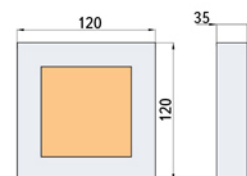

Обратная сторона корпуса

Дополнительные опции

Цвет корпуса:

Белый

Серый

Черный

Угол рассеивания света:

120°

Возможность диммирования, на заказ.

Мощность: 6W
Материал: алюминий
Размер, ВхШхД: 35x120x120 мм
Цветовая температура: 3500К, 4500К, 6500К
Световой поток: 530lm

Мощность: 12W
Материал: алюминий
Размер, ВхШхД: 35x170x170 мм
Цветовая температура: 3500К, 4500К, 6500К
Световой поток: 1080lm

Мощность: 18W
Материал: алюминий
Размер, ВхШхД: 35x225x225 мм
Цветовая температура: 3500К, 4500К, 6500К
Световой поток: 1600lm