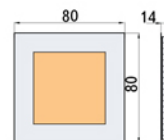

## Дополнительные опции

Цвет корпуса:

Белый

Серый

Черный

Угол рассеивания света:

120°

Возможность диммирования, на заказ.

**Мощность:** 3W  
**Материал:** алюминий  
**Размер, ВхШхД:** 14x80x80 мм  
**Цветовая температура:** 3500K, 4500K, 6500K  
**Световой поток:** 290lm

**Мощность:** 6W  
**Материал:** алюминий  
**Размер, ВхШхД:** 14x120x120 мм  
**Цветовая температура:** 3500K, 4500K, 6500K  
**Световой поток:** 530lm

**Мощность:** 12W  
**Материал:** алюминий  
**Размер, ВхШхД:** 14x170x170 мм  
**Цветовая температура:** 3500K, 4500K, 6500K  
**Световой поток:** 1080lm

**Мощность:** 18W  
**Материал:** алюминий  
**Размер, ВхШхД:** 14x225x225 мм  
**Цветовая температура:** 3500K, 4500K, 6500K  
**Световой поток:** 1600lm