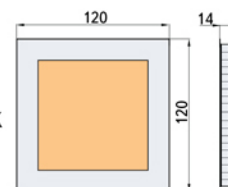

## Дополнительные опции

Цвет корпуса:

Белый

Серый

Черный

Угол рассеивания света:

120°

Возможность диммирования, на заказ.

**Мощность:** 3W  
**Материал:** алюминий  
**Размер, ВхШхД:** 14x80x80 мм  
**Цветовая температура:** 3500K, 4500K, 6500K  
**Световой поток:** 290lm

**Мощность:** 6W  
**Материал:** алюминий  
**Размер, ВхШхД:** 14x120x120 мм  
**Цветовая температура:** 3500K, 4500K, 6500K  
**Световой поток:** 530lm

**Мощность:** 12W  
**Материал:** алюминий  
**Размер, ВхШхД:** 14x170x170 мм  
**Цветовая температура:** 3500K, 4500K, 6500K  
**Световой поток:** 1080lm

**Мощность:** 18W  
**Материал:** алюминий  
**Размер, ВхШхД:** 14x225x225 мм  
**Цветовая температура:** 3500K, 4500K, 6500K  
**Световой поток:** 1600lm