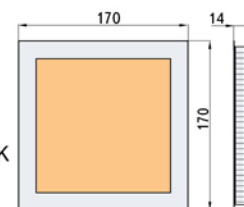

## Дополнительные опции

Цвет корпуса:

Белый

Серый

Черный

Угол рассеивания света:

120°

Возможность диммирования, на заказ.

**Мощность:** 3W  
**Материал:** алюминий  
**Размер, ВхШхД:** 14x80x80 мм  
**Цветовая температура:** 3500K, 4500K, 6500K  
**Световой поток:** 290lm

**Мощность:** 6W  
**Материал:** алюминий  
**Размер, ВхШхД:** 14x120x120 мм  
**Цветовая температура:** 3500K, 4500K, 6500K  
**Световой поток:** 530lm

**Мощность:** 12W  
**Материал:** алюминий  
**Размер, ВхШхД:** 14x170x170 мм  
**Цветовая температура:** 3500K, 4500K, 6500K  
**Световой поток:** 1080lm

**Мощность:** 18W  
**Материал:** алюминий  
**Размер, ВхШхД:** 14x225x225 мм  
**Цветовая температура:** 3500K, 4500K, 6500K  
**Световой поток:** 1600lm