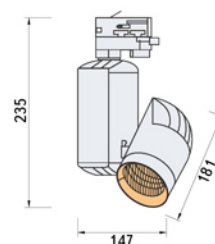

Серый

Черный

Угол рассеивания света:  40°

Мощность: 20Wx1

Материал: алюминий

Размер, ВxШ: 235x147 мм

Цветовая температура: 3500K, 4500K, 6500K

Световой поток: 2000lm

Мощность: 20Wx2

Материал: алюминий

Размер, ВxШ: 235x245 мм

Цветовая температура: 3500K, 4500K, 6500K

Световой поток: 2x2000lm