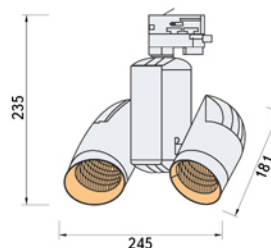

Серый

Черный

Угол рассеивания света:  40°

Мощность: 20Wx1

Материал: алюминий

Размер, ВxШ: 235x147 мм

Цветовая температура: 3500K, 4500K, 6500K

Световой поток: 2000lm

Мощность: 20Wx2

Материал: алюминий

Размер, ВxШ: 235x245 мм

Цветовая температура: 3500K, 4500K, 6500K

Световой поток: 2x2000lm