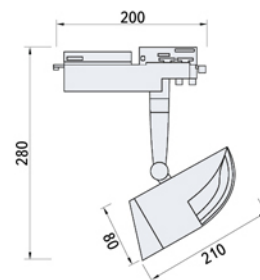

Дополнительные опции

Цвет корпуса:

Белый

Серый

Черный

Угол рассеивания света: 40°

MAVERICK J15/J20

Мощность: 15Wx1/20Wx1
Материал: алюминий
Размер, ВxШxД: 280x200x80 мм
Цветовая температура: 3500K, 4500K, 6500K
Световой поток: 1500lm/2000lm