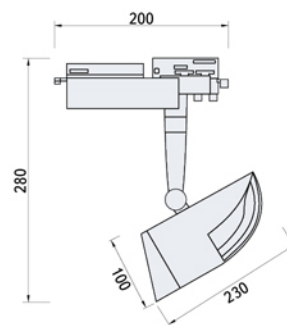

MAVERICK J30/J40

Мощность: 30Wx1/40Wx1
Материал: алюминий
Размер, ВxШxД: 280x200x100 мм
Цветовая температура: 3500K, 4500K, 6500K
Световой поток: 3000lm/4000lm