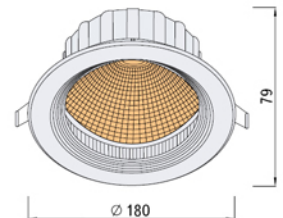

Дополнительные опции

Цвет корпуса:

Белый

Серый

Черный

Угол рассеивания света: 60°

Возможность диммирования, на заказ.

Мощность: 5W
Материал: пластик
Размер, ВхД: 53,5х110 мм
Цветовая температура: 3500К, 4500К, 6500К
Световой поток: 500lm

Мощность: 10W
Материал: пластик
Размер, ВхД: 63х150 мм
Цветовая температура: 3500К, 4500К, 6500К
Световой поток: 1000lm

Мощность: 15W
Материал: пластик
Размер, ВхД: 79х180 мм
Цветовая температура: 3500К, 4500К, 6500К
Световой поток: 1500lm

Мощность: 20W
Материал: пластик
Размер, ВхД: 94х230 мм
Цветовая температура: 3500К, 4500К, 6500К
Световой поток: 2000lm