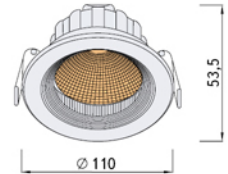

NOZZLE PG

Светодиодный встраиваемый светильник

Описание

Светодиодные потолочные светильники NOZZLE PG – серия светильников изготовленных из специального прочного и терлостойкого пластика, не подверженного деформациям. За счет применения новых материалов удалось снизить стоимость светильника, сохранив при этом все его технические параметры и преимущества.

Дополнительные опции

Цвет корпуса:

Белый

Серый

Черный

Угол рассеивания света: 60°

Возможность диммирования, на заказ.

Мощность: 5W
Материал: пластик
Размер, ВхД: 53,5х110 мм
Цветовая температура: 3500К, 4500К, 6500К
Световой поток: 500lm

Мощность: 10W
Материал: пластик
Размер, ВхД: 63х150 мм
Цветовая температура: 3500К, 4500К, 6500К
Световой поток: 1000lm

Мощность: 15W
Материал: пластик
Размер, ВхД: 79х180 мм
Цветовая температура: 3500К, 4500К, 6500К
Световой поток: 1500lm

Мощность: 20W
Материал: пластик
Размер, ВхД: 94х230 мм
Цветовая температура: 3500К, 4500К, 6500К
Световой поток: 2000lm