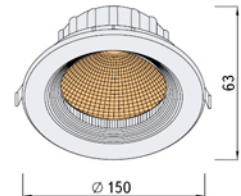

Дополнительные опции

Цвет корпуса:

Белый

Серый

Черный

Угол рассеивания света: 60°

Возможность диммирования, на заказ.

Мощность: 5W
Материал: пластик
Размер, ВхД: 53,5х110 мм
Цветовая температура: 3500К, 4500К, 6500К
Световой поток: 500lm

Мощность: 10W
Материал: пластик
Размер, ВхД: 63х150 мм
Цветовая температура: 3500К, 4500К, 6500К
Световой поток: 1000lm

Мощность: 15W
Материал: пластик
Размер, ВхД: 79х180 мм
Цветовая температура: 3500К, 4500К, 6500К
Световой поток: 1500lm

Мощность: 20W
Материал: пластик
Размер, ВхД: 94х230 мм
Цветовая температура: 3500К, 4500К, 6500К
Световой поток: 2000lm