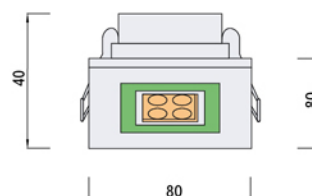

Дополнительные опции

Цвет корпуса:

Угол рассеивания света: 40°

Цвет светодиодов: R G B Y CW WW

Цвет окантовки: R G B WH

Возможность диммирования, на заказ.

**Мощность:** 4W + 2W**Материал:** алюминий**Размер, ВхШхД:** 40x80x80 мм**Цветовая температура:** 3500K, 4500K, 6500K**Световой поток:** 360lm + 180lm**Мощность:** 9W + 3W**Материал:** алюминий**Размер, ВхШхД:** 40x130x130 мм**Цветовая температура:** 3500K, 4500K, 6500K**Световой поток:** 810lm + 270lm