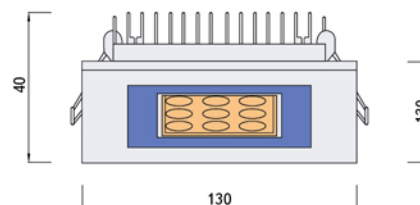

Дополнительные опции

Цвет корпуса:

Угол рассеивания света: 40°

Цвет светодиодов: R G B Y CW WW

Цвет окантовки: R G B WH

Возможность диммирования, на заказ.

**Мощность:** 4W + 2W**Материал:** алюминий**Размер, ВхШхД:** 40x80x80 мм**Цветовая температура:** 3500K, 4500K, 6500K**Световой поток:** 360lm + 180lm**Мощность:** 9W + 3W**Материал:** алюминий**Размер, ВхШхД:** 40x130x130 мм**Цветовая температура:** 3500K, 4500K, 6500K**Световой поток:** 810lm + 270lm