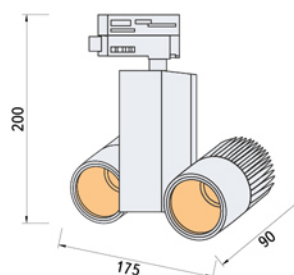

SPARROW

Светодиодный трековый светильник

Описание

- Новый тип трековых светодиодных светильников, предназначенных для крепления на 3-х фазную шину, с оригинальным дизайном и выполненными по передовой технологии Chip on Board.

Белый

Серый

Черный

Угол рассеивания света:  

**Мощность:** 10Wx1**Материал:** алюминий**Размер, ВxШ:** 200x105 мм**Цветовая температура:** 3500K, 4500K, 6500K**Световой поток:** 1000lm**Мощность:** 10Wx2**Материал:** алюминий**Размер, ВxШ:** 200x175 мм**Цветовая температура:** 3500K, 4500K, 6500K**Световой поток:** 2x1000lm