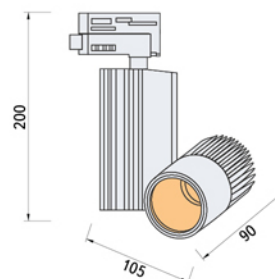

Белый

Серый

Черный

Угол рассеивания света:  

**Мощность:** 10Wx1**Материал:** алюминий**Размер, ВxШ:** 200x105 мм**Цветовая температура:** 3500K, 4500K, 6500K**Световой поток:** 1000lm**Мощность:** 10Wx2**Материал:** алюминий**Размер, ВxШ:** 200x175 мм**Цветовая температура:** 3500K, 4500K, 6500K**Световой поток:** 2x1000lm