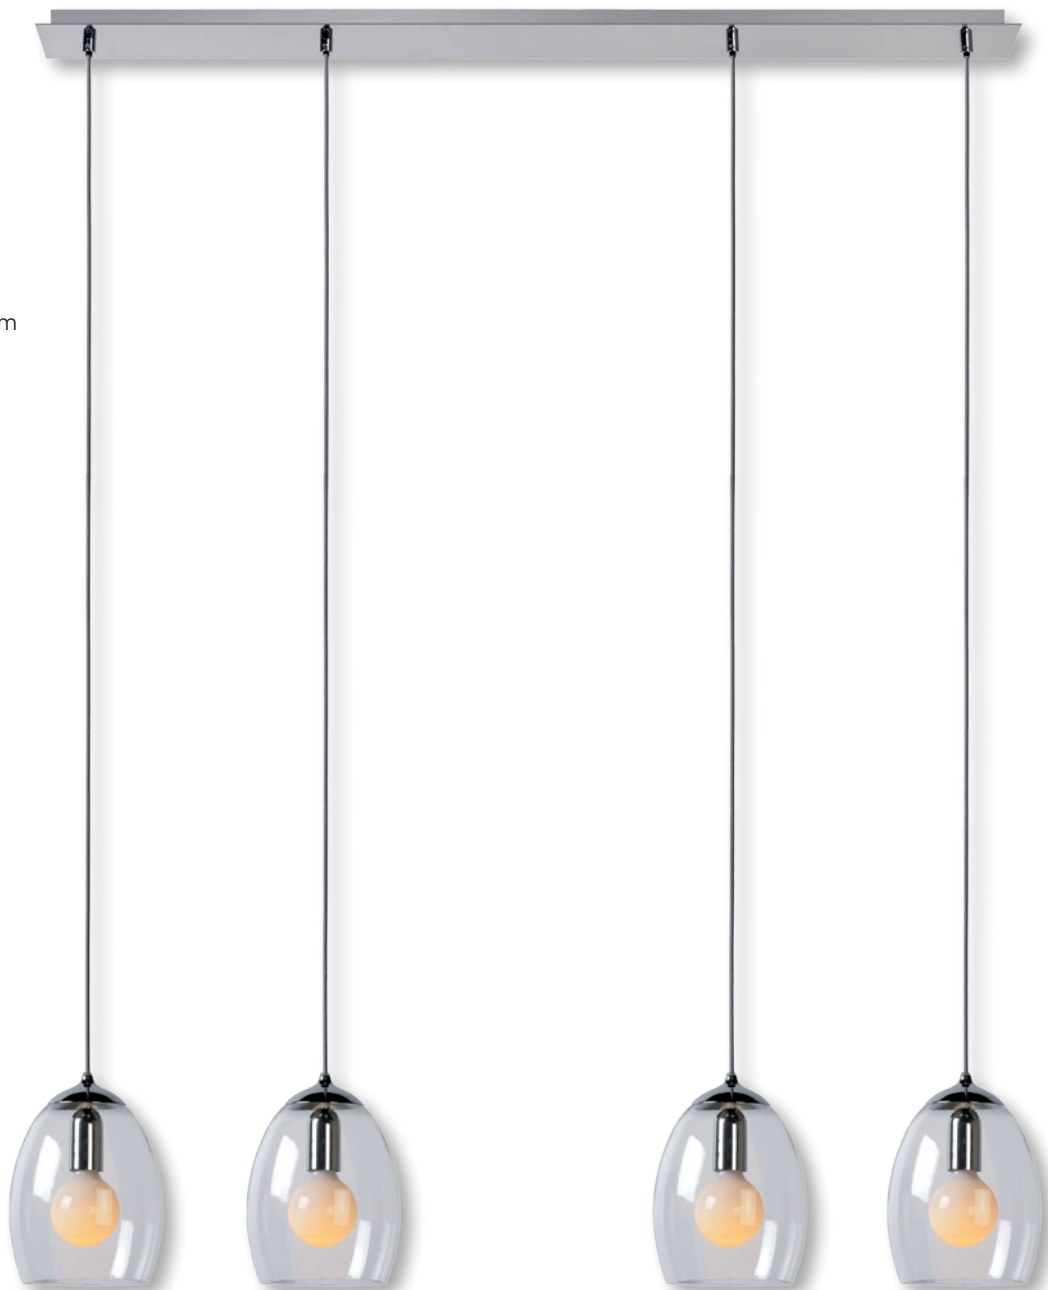

NORA

NORA

Pendant

31485/04/11

- 4x E27 / max. 60W / excl.
- Shade: Ø: 16cm - H: 23cm
- H: 142cm - L: 126,5cm
- Chrome
- Metal
- Glass (92/31485/00)

NORA

Pendant

31485/01/31

- 1x E27 / max. 60W / excl.
- Shade: Ø: 16cm - H: 23cm
- H: 120cm
- White
- Metal
- Glass (92/31485/00)

NORA

Pendant

31485/01/36

- 1x E27 / max. 60W / excl.
- Shade: Ø: 16cm - H: 23cm
- H: 120cm
- Grey
- Metal
- Glass (92/31485/00)

NORA

Pendant

31485/01/11

- 1x E27 / max. 60W / excl.
- Shade: Ø: 16cm - H: 23cm
- H: 120cm
- Chrome
- Metal
- Glass (92/31485/00)