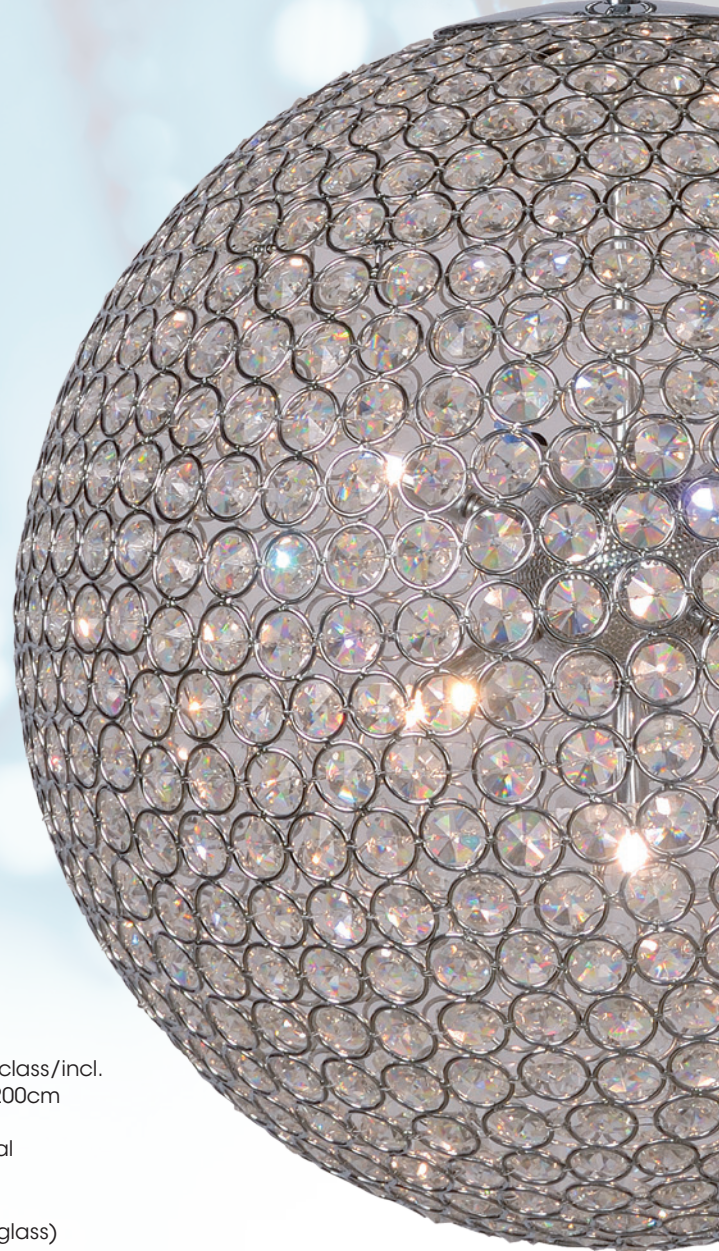

PERSIS

Pendant

76399/30/11

- 3xG9/28W C class/incl.
- Ø: 30cm - H: 150cm
- Chrome
- Metal + Crystal

92/76399/30
(1,4cm crystal glass)

PERSIS

Pendant

76399/40/11

- 5xG9/28W C class/incl.
- Ø: 40cm - H: 150cm
- Chrome
- Metal + Crystal

92/76399/40
(1,8cm crystal glass)

PERSIS

Pendant

76399/60/11

- 8xG9/28W C class/incl.
- Ø: 60cm - H: 200cm
- Chrome
- Metal + Crystal

92/76399/60
(2,4cm crystal glass)

(spare lightsources 94/76399/28)

PERSIS