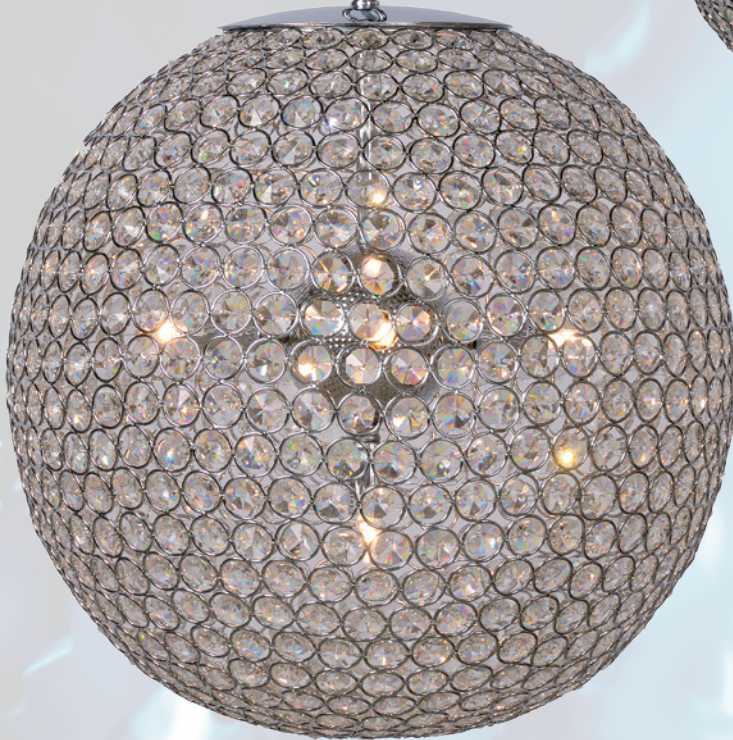

PERSIS

Pendant

76399/30/11

- 3xG9/28W C class/incl.
- Ø: 30cm - H: 150cm
- Chrome
- Metal + Crystal

92/76399/30
(1,4cm crystal glass)

PERSIS

Pendant

76399/40/11

- 5xG9/28W C class/incl.
- Ø: 40cm - H: 150cm
- Chrome
- Metal + Crystal

92/76399/40
(1,8cm crystal glass)

PERSIS

Pendant

76399/60/11

- 8xG9/28W C class/incl.
- Ø: 60cm - H: 200cm
- Chrome
- Metal + Crystal

92/76399/60
(2,4cm crystal glass)

(spare lightsources 94/76399/28)

PERSIS