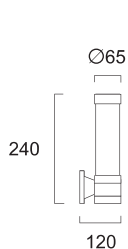

No 4036700

No 4036800

No 4036900

No 4036700
E27 Max30W
IP 55

No 4036900
E27 Max30W
IP 55

No 4036800
E27 Max30W
IP 55