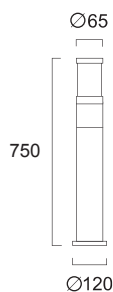

No 4036700

No 4036800

No 4036900

No 4036700
E27 Max30W
IP 55

No 4036900
E27 Max30W
IP 55

No 4036800
E27 Max30W
IP 55