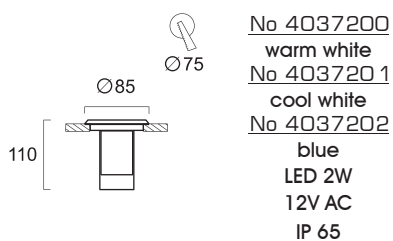

No 4037200

No 4037201

No 4037202