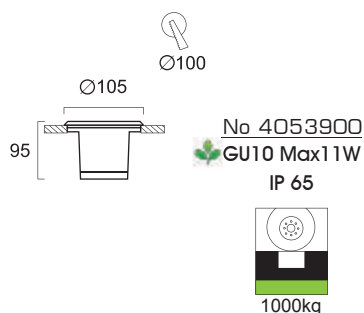

# FRANCO

Ανοξείδωτα ματ χωνευτά επιδαπέδια φωτιστικά.  
Inox mat ground recessed lighting fixtures.

No 4037000

No 4053900

No 4054000