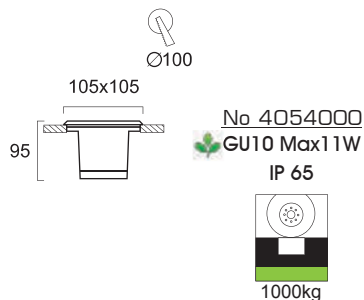

# FRANCO

Ανοξείδωτα ματ χωνευτά επιδαπέδια φωτιστικά.  
Inox mat ground recessed lighting fixtures.

No 4037000

No 4053900

No 4054000