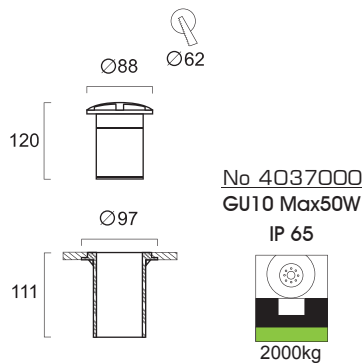

# FRANCO

Ανοξείδωτα ματ χωνευτά επιδαπέδια φωτιστικά.  
Inox mat ground recessed lighting fixtures.

No 4037000

No 4053900

No 4054000