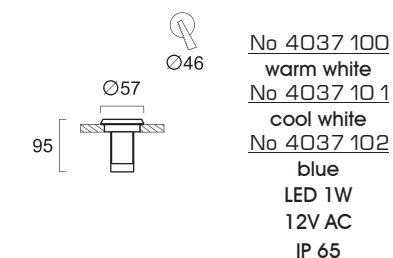

# FRANCO

Ανοξείδωτα ματ χωνευτά επιδαπέδια φωτιστικά.  
Inox mat ground recessed lighting fixtures.

No 4037200

No 4037201

No 4037202

No 4037100

No 4037101

No 4037102