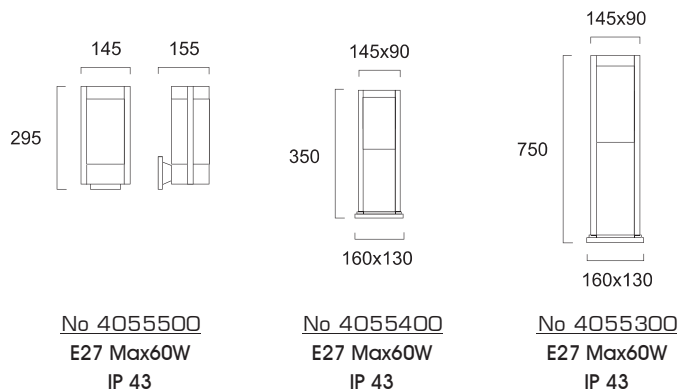

# MYKONOS

Φωτιστικά αλουμινίου με σκιάδιο PC.  
Aluminium lighting fixtures with PC guard.

No 4055500

No 4055300

No 4055400

No 4055500  
E27 Max60W  
IP 43

No 4055400  
E27 Max60W  
IP 43

No 4055300  
E27 Max60W  
IP 43