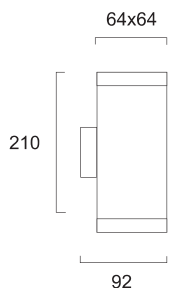

No 4038300

- No 4038400
No 4038401
No 4038402
GU10 2x Max50W
IP 55

- No 4038500
No 4038501
No 4038502
GU10 Max50W
IP 55

www.viokef.ru

SOTRIS

Απλίκες αλουμινίου.
Aluminium wall lamps.

 No 4053700
GU10 2x Max50W
IP 55