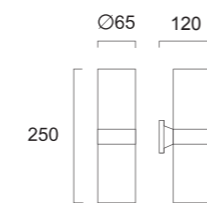

- No 4038400
  No 4038401
  No 4038402
  GU10 2x Max50W
  IP 55