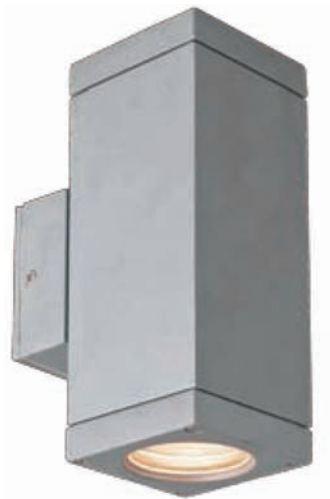

SOTRIS

Απλίκες αλουμινίου.
Aluminium wall lamps.

No 4053700
GU10 2x Max50W
IP 55

No 4053600
GU10 Max50W
IP 55

No 4053700