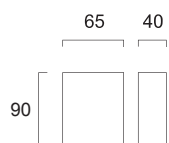

No 4087600
cool white
LED 3W
IP 44

LED