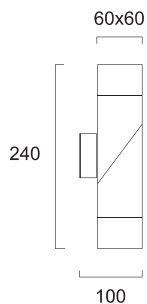

 No 4053600
GU10 Max50W
IP 55

No 4053700

No 4053600

SOTRIS

Απλίκες αλουμινίου.
Aluminium wall lamps.

 No 4074 100
GU10 2x Max50W
IP 55

 No 4052900
GX53 2x Max11W
IP 55
lamp included

No 4074 100