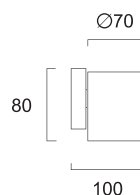

No 4052900

Ρυθμιζόμενη δέσμη
Adjustable

SOTRIS

Απλίκες αλουμινίου.
Aluminium wall lamps.

 **No 4082000**
cool white
LED 6x1W
IP 44

 **No 4081900**
cool white
LED 3x1W
IP 44

LED

No 4082000