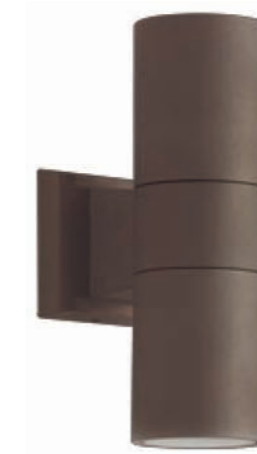

PAROS

Οροφής αλουμινίου.
Aluminium ceiling lamps.

- No 4080 100
  GU10 Max35W
  IP 55
- No 4053800
  E27-PAR30 Max80W
  IP 55
- No 4080500
  E27 Max80W
  IP 55

www.viokef.ru

SOTRIS

Απλίκες αλουμινίου.
Aluminium wall lamps.

No 4038402

SOTRIS

Απλίκες αλουμινίου.
Aluminium wall lamps.

- No 4038200
  E27-PAR30 2x Max80W
  IP 55
- No 4038300
  E27-PAR30 Max80W
  IP 55

- No 4038400
  No 4038401
  No 4038402
  GU10 2x Max50W
  IP 55

- No 4038500
  No 4038501
  No 4038502
  GU10 Max50W
  IP 55

www.viokef.ru