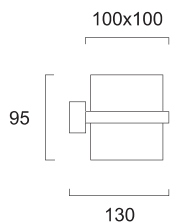

 No 4053600
GU10 Max50W
IP 55

No 4053700

No 4053600

SOTRIS

Απλίκες αλουμινίου.
Aluminium wall lamps.

 No 4074 100
GU10 2x Max50W
IP 55

 No 4052900
GX53 2x Max11W
IP 55
lamp included

No 4074 100