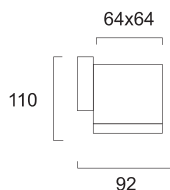

No 4038300

- No 4038400
No 4038401
No 4038402
GU10 2x Max50W
IP 55

- No 4038500
No 4038501
No 4038502
GU10 Max50W
IP 55

www.viokef.ru

SOTRIS

Απλίκες αλουμινίου.
Aluminium wall lamps.

 No 4053700
GU10 2x Max50W
IP 55