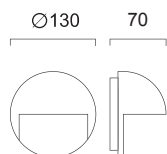

TECH

Απλίκες αλουμινίου.
Aluminium wall lamps.

No 4087800
cool white
LED 2x3W
IP 44