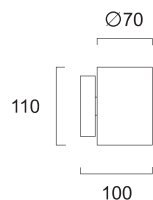

SOTRIS

Απλίκες αλουμινίου.
Aluminium wall lamps.

No 4082000
cool white
LED 6x1W
IP 44