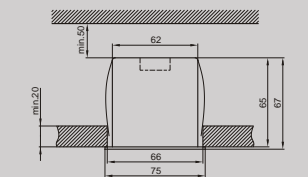

166

ASPRO 10

168

ASPRO 20

ASPRO 10 ASPRO 20
: ASPRO 10/20 - 66 x 66 mm

DOBLO 10
: DOBLO 10 - 130 x 230 mm

- EAN				
165	DOBLO 10	OS-DOB100-73	12	5905148007902
166	ASPRO 10	OS-ASPR10-70	50	5905148000354
167	ASPRO 10	OS-ASPR10-73	50	5905148000361
168	ASPRO 20	OS-ASPR20-70	50	5905148000378
169	ASPRO 20	OS-ASPR20-73	50	5905148000385

DOBLO 10: 2 x . 50	
ASPRO 10, ASPRO 20: 50	
DOBLO 10: - , - , -	
ASPRO 10, ASPRO 20: - , - , -	
DOBLO 10: 650	
ASPRO 10, ASPRO 20: 185	

165

DOBLO 10