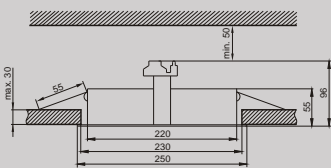

166

ASPRO 10

168

ASPRO 20

ASPRO 10 ASPRO 20
: ASPRO 10/20 - 66 x 66 mm

DOBLO 10
: DOBLO 10 - 130 x 230 mm

- EAN				
165	DOBLO 10	OS-DOB100-73	12	5905148007902
166	ASPRO 10	OS-ASPR10-70	50	5905148000354
167	ASPRO 10	OS-ASPR10-73	50	5905148000361
168	ASPRO 20	OS-ASPR20-70	50	5905148000378
169	ASPRO 20	OS-ASPR20-73	50	5905148000385

DOBLO 10: 2 x . 50	
ASPRO 10, ASPRO 20: 50	
DOBLO 10: - , - , -	
ASPRO 10, ASPRO 20: - , - , -	
DOBLO 10: 650	
ASPRO 10, ASPRO 20: 185	

165

DOBLO 10