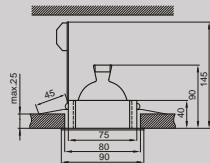

189

**ASPRO 30-2**

ASPRO 30-2

ASPRO 30-3

ASPRO 30-4

ASPRO 30-2 - 150 x 80 mm  
 ASPRO 30-3 - 225 x 80 mm  
 ASPRO 30-4 - 157 x 150 mm

| EAN |            |              |    |               |
|-----|------------|--------------|----|---------------|
| 188 | ASPRO 30-2 | OS-ASP302-70 | 12 | 5905148002532 |
| 189 | ASPRO 30-2 | OS-ASP302-73 | 12 | 5905148002549 |
| 190 | ASPRO 30-3 | OS-ASP303-70 | 12 | 5905148002556 |
| 191 | ASPRO 30-3 | OS-ASP303-73 | 12 | 5905148002563 |
| 192 | ASPRO 30-4 | OS-ASP304-70 | 12 | 5905148002570 |
| 193 | ASPRO 30-4 | OS-ASP304-73 | 12 | 5905148002587 |

|                 |     |
|-----------------|-----|
| ASPRO 30-2: 2 x | .50 |
| ASPRO 30-3: 3 x | .50 |
| ASPRO 30-4: 4 x | .50 |
| ASPRO 30-2: 525 |     |
| ASPRO 30-3: 790 |     |
| ASPRO 30-4: 995 |     |
|                 |     |