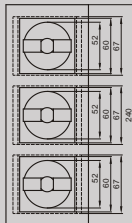

189

**ASPRO 30-2**

ASPRO 30-2

ASPRO 30-3

ASPRO 30-4

ASPRO 30-2 - 150 x 80 mm  
 ASPRO 30-3 - 225 x 80 mm  
 ASPRO 30-4 - 157 x 150 mm

| EAN |            |              |    |               |
|-----|------------|--------------|----|---------------|
| 188 | ASPRO 30-2 | OS-ASP302-70 | 12 | 5905148002532 |
| 189 | ASPRO 30-2 | OS-ASP302-73 | 12 | 5905148002549 |
| 190 | ASPRO 30-3 | OS-ASP303-70 | 12 | 5905148002556 |
| 191 | ASPRO 30-3 | OS-ASP303-73 | 12 | 5905148002563 |
| 192 | ASPRO 30-4 | OS-ASP304-70 | 12 | 5905148002570 |
| 193 | ASPRO 30-4 | OS-ASP304-73 | 12 | 5905148002587 |

|                 |     |
|-----------------|-----|
| ASPRO 30-2: 2 x | .50 |
| ASPRO 30-3: 3 x | .50 |
| ASPRO 30-4: 4 x | .50 |
| ASPRO 30-2: 525 |     |
| ASPRO 30-3: 790 |     |
| ASPRO 30-4: 995 |     |
|                 |     |