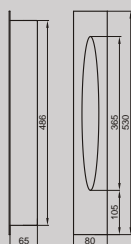

201

VESTO 13A

202

VESTO 13B

VESTO 13A

VESTO 13B

TORCH

VESTO 13A - 168 x 182 mm
VESTO 13B - 315 x 182 mm

490 x 70mm²