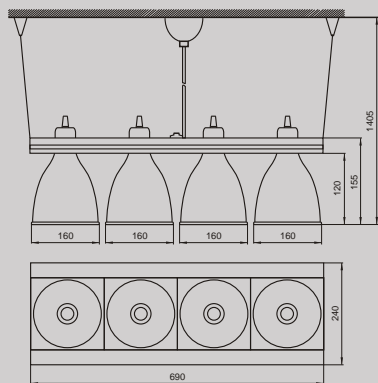

211

PLATO 14B

212

PLATO 27

PLATO 14A

PLATO 14B

PLATO 27

					- EAN
210	PLATO 14A	OS-PL14A0-70	8		5905148002884
211	PLATO 14B	OS-PL14B0-70	8		5905148002891
212	PLATO 27	OS-PL2700-70	4		5905148002907
PLATO 14A, PLATO 14B: 4 x .40					
PLATO 27: 4 x .60					
PLATO 14A, PLATO 14B: E14					
PLATO 27: E27					
PLATO 14A, PLATO 14B: 0, PLATO 27: II					
PLATO 14A: 1,75					
PLATO 14B: 1,60					
PLATO 27: 2,7					

210

PLATO 14A