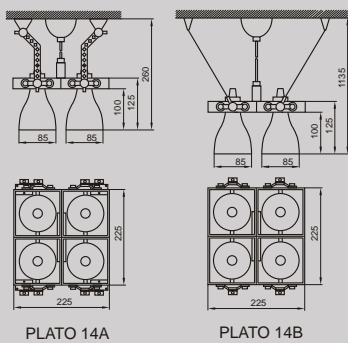

211

PLATO 14B

212

PLATO 27

PLATO 14A

PLATO 14B

PLATO 27

					- EAN
210	PLATO 14A	OS-PL14A0-70	8		5905148002884
211	PLATO 14B	OS-PL14B0-70	8		5905148002891
212	PLATO 27	OS-PL2700-70	4		5905148002907
PLATO 14A, PLATO 14B: 4 x .40					
PLATO 27: 4 x .60					
PLATO 14A, PLATO 14B: E14					
PLATO 27: E27					
PLATO 14A, PLATO 14B: 0, PLATO 27: II					
PLATO 14A: 1,75					
PLATO 14B: 1,60					
PLATO 27: 2,7					

210

PLATO 14A