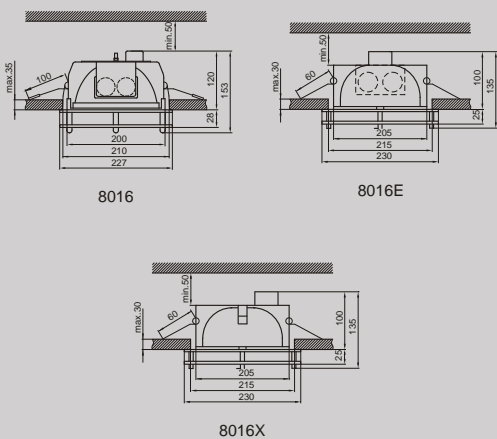

297

8016

299

8016E

300

8016X

EAN					
297	8016	OS-801618-10	2 x 18	8	5905148801616
298	8016	OS-801600-10	2 x 26	8	5905148801609
299	8016E	OS-8016E0-10	2 x 13	12	5905148007308
300	8016X	OS-8016X0-10	150	12	5905148007315

8016, 8016E: ~230 /50	
8016X: ~230 /50	
-	
8016: 2 x 18 / 2 x 26	
8016E: 2 x 13	
8016X: 150	
8016:	PLC/2P
8016E:	3U Mini
8016X:	
8016: G24d	
8016E: E27	
8016X: Rx7s	
8016 (2 x 18W): η= 70%	8016 (2 x 26W): η= 63%
-	
8016: ()	
8016X: ()	
8016 (2 x 18W): 2,73	8016 (2 x 26W): 2,99
8016E: 1,2	8016X: 1,0

IP 20	1m	↑	🏠	👁️	2,5mm²	⚡	F	CE
-------	----	---	---	----	--------	---	---	----