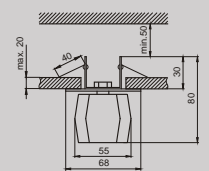

LAN-11B

: 51mm

						EAN
424	LAN-10A	OS-L10A70-10	/	50		5905148006813
425	LAN-10A	OS-L10A70-30	/	50		5905148006820
426	LAN-10A	OS-L10A70-40	/	50		5905148006837
427	LAN-10A	OS-L10A70-80	/	50		5905148006844
428	LAN-10B	OS-L10B70-10	/	50		5905148006851
429	LAN-10B	OS-L10B70-30	/	50		5905148006868
430	LAN-10B	OS-L10B70-40	/	50		5905148006875
431	LAN-10B	OS-L10B70-80	/	50		5905148006882
432	LAN-11A	OS-L11A70-10	/	50		5905148006899
433	LAN-11A	OS-L11A70-30	/	50		5905148006905
434	LAN-11A	OS-L11A70-40	/	50		5905148006912
435	LAN-11A	OS-L11A70-80	/	50		5905148006929
436	LAN-11B	OS-L11B70-10	/	50		5905148006936
437	LAN-11B	OS-L11B70-30	/	50		5905148006943
438	LAN-11B	OS-L11B70-40	/	50 szt.		5905148006950
439	LAN-11B	OS-L11B70-80	/	50 szt.		5905148006967

						LAN-10A: 145	LAN-10B: 175					
						LAN-11A: 145	LAN-11B: 175					
12V	JC	G4	max. 20W	0.5m	IP 20	↑	↻	2x0.5mm	III	F	B	CE