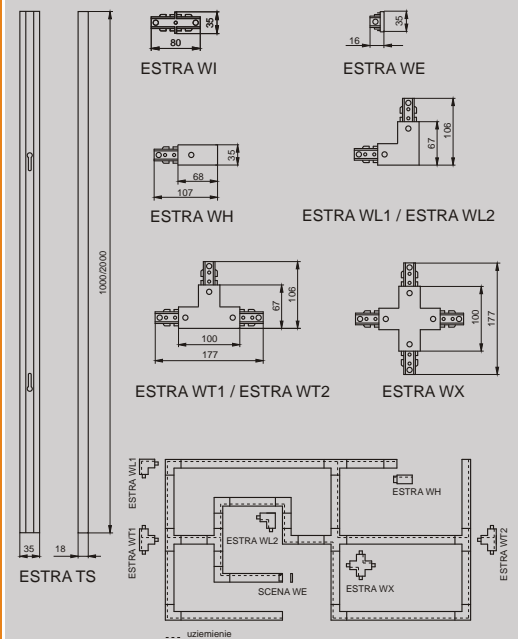

ESTRA WI

ESTRA WL1 / WL2

ESTRA WT1 / WT2

ESTRA WH

ESTRA TS

ESTRA WE

"ESTRA"

						EAN
366	ESTRA TS	ST-ESTTS1-73	. 1	20		5905148200723
367	ESTRA TS	ST-ESTTS2-73	. 2	20		5905148200747
368	ESTRA WI	ST-ESTWI0-73	.	160		5905148200259
369	ESTRA WL1	ST-ESTWL1-73	.	80		5905148200266
370	ESTRA WL2	ST-ESTWL2-73	.	80		5905148200310
371	ESTRA WT1	ST-ESTWT1-73	.	60		5905148200273
372	ESTRA WT2	ST-ESTWT2-73	.	60		5905148200327
373	ESTRA WX	ST-ESTWX0-73	.	60		5905148200280
374	ESTRA WH	ST-ESTWH0-73	.	120		5905148200297
375	ESTRA WE	ST-ESTWE0-73	.	600		5905148200303

		ESTRA TS: 495 /990		ESTRA WL1/WL2: 110	
		ESTRA WH: 70		ESTRA WT1/WT2: 160	
		ESTRA WE: 10		ESTAR WX: 200	
		ESTRA WI: 30			

~250V
max. 10A
IP 20
→
↑
↶
⊞
⊞
F
B
CE

ESTRA WX