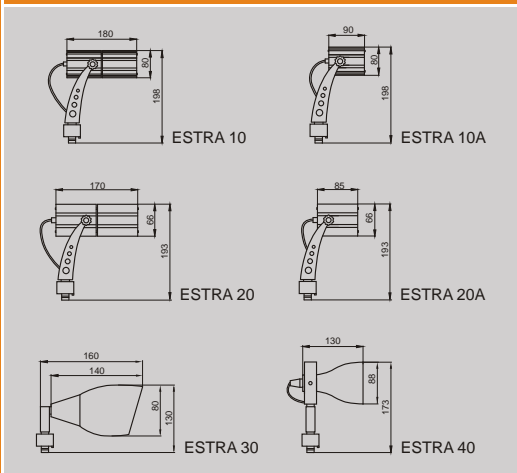

383

ESTRA 10

384

ESTRA 10A

385

ESTRA 20

386

ESTRA 20A

						EAN	
383	ESTRA 10	OT-EST100-73	.	12	.	5905148100528	
384	ESTRA 10A	OT-EST10A-73	.	12	.	5905148100535	
385	ESTRA 20	OT-EST200-73	.	12	.	5905148100542	
386	ESTRA 20A	OT-EST20A-73	.	12	.	5905148100559	
387	ESTRA 30	OT-EST373-13	/	20	.	5905148100566	
388	ESTRA 30	OT-EST373-33	/	20	.	5905148100573	
389	ESTRA 30	OT-EST373-43	/	20	.	5905148100580	
390	ESTRA 40	OT-EST400-73	.	20	.	5905148100597	

ESTRA 10, 10A, 20, 20A: . 50		
ESTRA 30, 40: . 40		
ESTRA 10, 10A, 20, 20A:		GU-10
ESTRA 30, 40:		
ESTRA 10, 10A, 20, 20A: GZ10/GU10		
ESTRA 30, 40: E14		
ESTRA 10, 10A, 20, 20A, 40: ,		
ESTRA 30: , -		
ESTRA 10: 750	ESTRA 20: 590	ESTRA 30: 265
ESTRA 10A: 425	ESTRA 20A: 400	ESTRA 40: 255
ESTRA.		