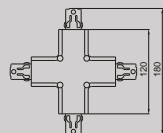

SCENA WH

НОВИНКА

SCENA WE

SCENA TS

SCENA WE

SCENA WX1
SCENA WX2

SCENA WT1
SCENA WT2

SCENA WL1
SCENA WL2

SCENA WI

SCENA WH

SCENA WE

"SCENA"

						EAN
351	SCENA TS	ST-SCE010-73	. 1	10		5905148008107
352	SCENA TS	ST-SCE020-73	. 2	10		5905148008114
353	SCENA WI	ST-SCEWI0-73	.	40		5905148008121
354	SCENA WL1	ST-SCEWL1-73	.	20		5905148008138
355	SCENA WL2	ST-SCEWL2-73	.	20		5905148008145
356	SCENA WT1	ST-SCEWT1-73	.	25		5905148008152
357	SCENA WT2	ST-SCEWT2-73	.	25		5905148008169
358	SCENA WX1	ST-SCEWX1-73	.	10		5905148008794
359	SCENA WX2	ST-SCEWX2-73	.	10		5905148008800
360	SCENA WH	ST-SCEWH0-73	.	50		5905148008183
361	SCENA WE	ST-SCEWE0-73	.	200		5905148008190