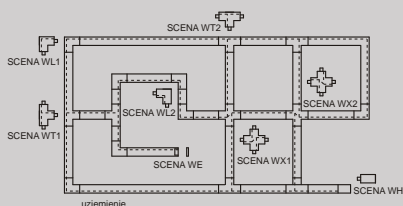

НОВИНКА

НОВИНКА

SCENA WI

НОВИНКА

SCENA WL1 / WL2

НОВИНКА

SCENA WT1 / WT2

НОВИНКА

SCENA WH

НОВИНКА

SCENA WE

SCENA TS

SCENA WE

SCENA WX1
SCENA WX2

SCENA WT1
SCENA WT2

SCENA WL1
SCENA WL2

SCENA WI

SCENA WH

SCENA WE

"SCENA"

						EAN
351	SCENA TS	ST-SCE010-73	. 1	10		5905148008107
352	SCENA TS	ST-SCE020-73	. 2	10		5905148008114
353	SCENA WI	ST-SCEWI0-73	.	40		5905148008121
354	SCENA WL1	ST-SCEWL1-73	.	20		5905148008138
355	SCENA WL2	ST-SCEWL2-73	.	20		5905148008145
356	SCENA WT1	ST-SCEWT1-73	.	25		5905148008152
357	SCENA WT2	ST-SCEWT2-73	.	25		5905148008169
358	SCENA WX1	ST-SCEWX1-73	.	10		5905148008794
359	SCENA WX2	ST-SCEWX2-73	.	10		5905148008800
360	SCENA WH	ST-SCEWH0-73	.	50		5905148008183
361	SCENA WE	ST-SCEWE0-73	.	200		5905148008190