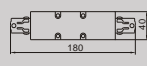

SCENA WH

НОВИНКА

SCENA WE

SCENA TS

SCENA WE

SCENA WX1
SCENA WX2

SCENA WT1
SCENA WT2

SCENA WL1
SCENA WL2

SCENA WI

SCENA WH

SCENA WE

"SCENA"

						EAN
351	SCENA TS	ST-SCE010-73	. 1	10		5905148008107
352	SCENA TS	ST-SCE020-73	. 2	10		5905148008114
353	SCENA WI	ST-SCEWI0-73	.	40		5905148008121
354	SCENA WL1	ST-SCEWL1-73	.	20		5905148008138
355	SCENA WL2	ST-SCEWL2-73	.	20		5905148008145
356	SCENA WT1	ST-SCEWT1-73	.	25		5905148008152
357	SCENA WT2	ST-SCEWT2-73	.	25		5905148008169
358	SCENA WX1	ST-SCEWX1-73	.	10		5905148008794
359	SCENA WX2	ST-SCEWX2-73	.	10		5905148008800
360	SCENA WH	ST-SCEWH0-73	.	50		5905148008183
361	SCENA WE	ST-SCEWE0-73	.	200		5905148008190