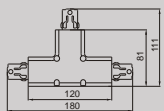

SCENA WT1
SCENA WT2