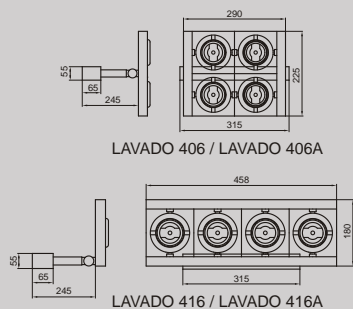

132/136

LAVADO 406 / 406A

134/138

LAVADO 416 / 416A

-				
- EAN				
131	LAVADO 406	OS-LAV406-10	4	5905148406507
132	LAVADO 406	OS-LAV406-90	4	5905148406514
133	LAVADO 416	OS-LAV416-10	4	5905148416506
134	LAVADO 416	OS-LAV416-90	4	5905148416513
135	LAVADO 406A	OS-LA406A-10	4	5905148407504
136	LAVADO 406A	OS-LA406A-90	4	5905148407511
137	LAVADO 416A	OS-LA416A-10	4	5905148417503
138	LAVADO 416A	OS-LA416A-90	4	5905148417510

LAVADO 406 / 416: 4 x . 50	
LAVADO 406A / 416A: 4 x . 20	
LAVADO 406: 2,23	LAVADO 406A: 2,11
LAVADO 416: 2,33	LAVADO 416A: 2,30