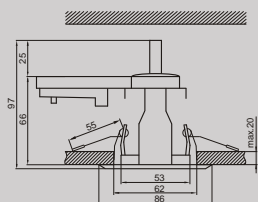

ALPE 1615

ALPE 1603, ALPE 1605, ALPE 1613,
ALPE 1615, ALPE 1602