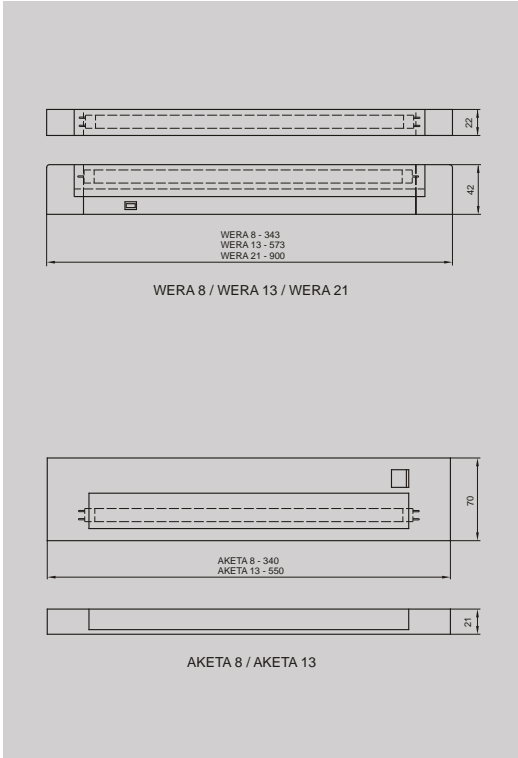

WERA 8, AKETA 8: 8	
WERA 13, AKETA 13: 13	
WERA 21: 21	
2700K/6400K	
WERA 8: 285	AKETA 8: 435
WERA 13: 370	AKETA 13: 620
WERA 21: 510	

AKETA 8 / 13

“ ”
 : (095)416-98-54/-65/-74/-84. : (095)416-99-51.

WERA 8 / 13 / 21