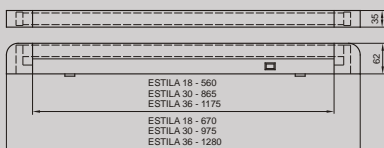

990-995

ELGERTA 18 / 30 / 36

996-1001

ESTILA 18 / 30 / 36

ELGERTA 18 / ELGERTA 30 / ELGERTA 36

ESTILA 18 / ESTILA 30 / ESTILA 36

ANTA 18 / ANTA 30 / ANTA 36

EAN					
990	ELGERTA 18	OM-ELGE18-27	2700K	20	5905148827029
991	ELGERTA 18	OM-ELGE18-64	6400K	20	5905148864024
992	ELGERTA 30	OM-ELGE30-27	2700K	12	5905148827036
993	ELGERTA 30	OM-ELGE30-64	6400K	12	5905148864031
994	ELGERTA 36	OM-ELGE36-27	2700K	12	5905148827111
995	ELGERTA 36	OM-ELGE36-64	6400K	12	5905148864116
996	ESTILA 18	OM-EST180-27	2700K	20	5905148827043
997	ESTILA 18	OM-EST180-64	6400K	20	5905148864048
998	ESTILA 30	OM-EST300-27	2700K	12	5905148827050
999	ESTILA 30	OM-EST300-64	6400K	12	5905148864055
1000	ESTILA 36	OM-EST360-27	2700K	12	5905148827128
1001	ESTILA 36	OM-EST360-64	6400K	12	5905148864123
1002	ANTAR 18	OM-AN1827-10	2700K	20	5905148827067
1003	ANTAR 18	OM-AN1864-10	6400K	20	5905148864062
1004	ANTAR 30	OM-AN3027-10	2700K	12	5905148827074
1005	ANTAR 30	OM-AN3064-10	6400K	12	5905148864079
1006	ANTAR 36	OM-AN3627-10	2700K	12	5905148827135
1007	ANTAR 36	OM-AN3664-10	6400K	12	5905148864130

ELGERTA 18, ESTILA 18, ANTA 18: 18		
ELGERTA 30, ESTILA 30, ANTA 30: 30		
ELGERTA 36, ESTILA 36, ANTA 36: 36		
2700K/6400K		
ELGERTA 18: 0,66 ESTILA 18: 0,51 ANTA 18: 0,73		
ELGERTA 30: 0,96 ESTILA 30: 0,75 ANTA 30: 0,99		
ELGERTA 36: 1,20 ESTILA 36: 0,94 ANTA 36: 1,29		
-230V	T8	G13
IP 20	↑	→
2,5mm ²	F	B
CE		