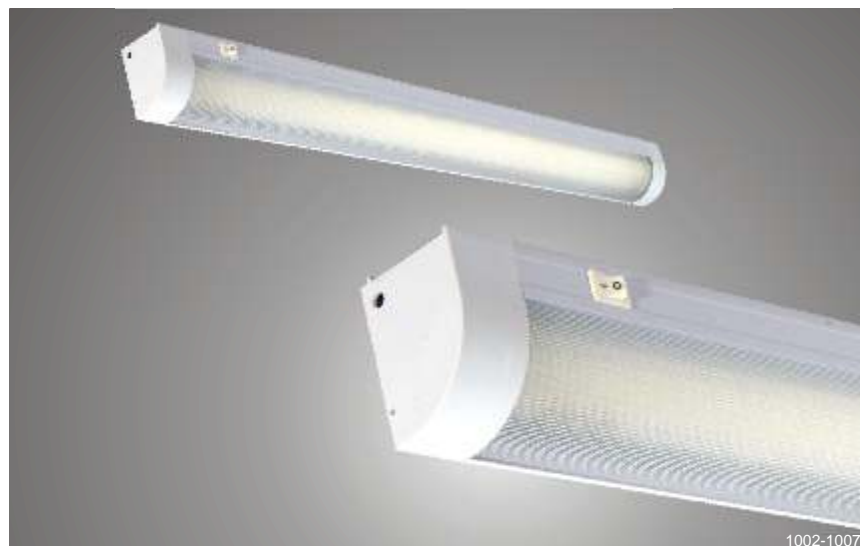

990-995

ELGERTA 18 / 30 / 36

996-1001

ESTILA 18 / 30 / 36

ELGERTA 18 / ELGERTA 30 / ELGERTA 36

ESTILA 18 / ESTILA 30 / ESTILA 36

ANTA 18 / ANTA 30 / ANTA 36

EAN					
990	ELGERTA 18	OM-ELGE18-27	2700K	20	5905148827029
991	ELGERTA 18	OM-ELGE18-64	6400K	20	5905148864024
992	ELGERTA 30	OM-ELGE30-27	2700K	12	5905148827036
993	ELGERTA 30	OM-ELGE30-64	6400K	12	5905148864031
994	ELGERTA 36	OM-ELGE36-27	2700K	12	5905148827111
995	ELGERTA 36	OM-ELGE36-64	6400K	12	5905148864116
996	ESTILA 18	OM-EST180-27	2700K	20	5905148827043
997	ESTILA 18	OM-EST180-64	6400K	20	5905148864048
998	ESTILA 30	OM-EST300-27	2700K	12	5905148827050
999	ESTILA 30	OM-EST300-64	6400K	12	5905148864055
1000	ESTILA 36	OM-EST360-27	2700K	12	5905148827128
1001	ESTILA 36	OM-EST360-64	6400K	12	5905148864123
1002	ANTAR 18	OM-AN1827-10	2700K	20	5905148827067
1003	ANTAR 18	OM-AN1864-10	6400K	20	5905148864062
1004	ANTAR 30	OM-AN3027-10	2700K	12	5905148827074
1005	ANTAR 30	OM-AN3064-10	6400K	12	5905148864079
1006	ANTAR 36	OM-AN3627-10	2700K	12	5905148827135
1007	ANTAR 36	OM-AN3664-10	6400K	12	5905148864130

ELGERTA 18, ESTILA 18, ANTA 18: 18		
ELGERTA 30, ESTILA 30, ANTA 30: 30		
ELGERTA 36, ESTILA 36, ANTA 36: 36		
2700K/6400K		
ELGERTA 18: 0,66 ESTILA 18: 0,51 ANTA 18: 0,73		
ELGERTA 30: 0,96 ESTILA 30: 0,75 ANTA 30: 0,99		
ELGERTA 36: 1,20 ESTILA 36: 0,94 ANTA 36: 1,29		
-230V	T8	G13
IP 20	↑	→
2,5mm ²	F	B
CE		

1002-1007

ANTA 18 / 30 / 36