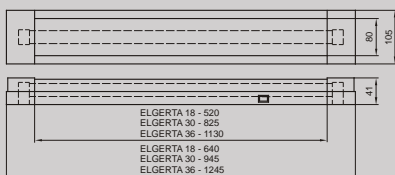

990-995

ELGERTA 18 / 30 / 36

996-1001

ESTILA 18 / 30 / 36

ELGERTA 18 / ELGERTA 30 / ELGERTA 36

ESTILA 18 / ESTILA 30 / ESTILA 36

ANTA 18 / ANTA 30 / ANTA 36

EAN					
990	ELGERTA 18	OM-ELGE18-27	2700K	20	5905148827029
991	ELGERTA 18	OM-ELGE18-64	6400K	20	5905148864024
992	ELGERTA 30	OM-ELGE30-27	2700K	12	5905148827036
993	ELGERTA 30	OM-ELGE30-64	6400K	12	5905148864031
994	ELGERTA 36	OM-ELGE36-27	2700K	12	5905148827111
995	ELGERTA 36	OM-ELGE36-64	6400K	12	5905148864116
996	ESTILA 18	OM-EST180-27	2700K	20	5905148827043
997	ESTILA 18	OM-EST180-64	6400K	20	5905148864048
998	ESTILA 30	OM-EST300-27	2700K	12	5905148827050
999	ESTILA 30	OM-EST300-64	6400K	12	5905148864055
1000	ESTILA 36	OM-EST360-27	2700K	12	5905148827128
1001	ESTILA 36	OM-EST360-64	6400K	12	5905148864123
1002	ANTAR 18	OM-AN1827-10	2700K	20	5905148827067
1003	ANTAR 18	OM-AN1864-10	6400K	20	5905148864062
1004	ANTAR 30	OM-AN3027-10	2700K	12	5905148827074
1005	ANTAR 30	OM-AN3064-10	6400K	12	5905148864079
1006	ANTAR 36	OM-AN3627-10	2700K	12	5905148827135
1007	ANTAR 36	OM-AN3664-10	6400K	12	5905148864130

ELGERTA 18, ESTILA 18, ANTA 18: 18		
ELGERTA 30, ESTILA 30, ANTA 30: 30		
ELGERTA 36, ESTILA 36, ANTA 36: 36		
2700K/6400K		
ELGERTA 18: 0,66 ESTILA 18: 0,51 ANTA 18: 0,73		
ELGERTA 30: 0,96 ESTILA 30: 0,75 ANTA 30: 0,99		
ELGERTA 36: 1,20 ESTILA 36: 0,94 ANTA 36: 1,29		
-230V	T8	G13
IP 20	↑	→
2,5mm ²	F	B
CE		