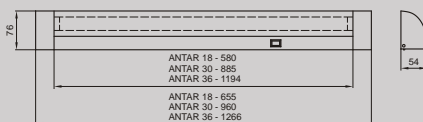

990-995

ELGERTA 18 / 30 / 36

996-1001

ESTILA 18 / 30 / 36

ELGERTA 18 / ELGERTA 30 / ELGERTA 36

ESTILA 18 / ESTILA 30 / ESTILA 36

ANTA 18 / ANTA 30 / ANTA 36

EAN					
990	ELGERTA 18	OM-ELGE18-27	2700K	20	5905148827029
991	ELGERTA 18	OM-ELGE18-64	6400K	20	5905148864024
992	ELGERTA 30	OM-ELGE30-27	2700K	12	5905148827036
993	ELGERTA 30	OM-ELGE30-64	6400K	12	5905148864031
994	ELGERTA 36	OM-ELGE36-27	2700K	12	5905148827111
995	ELGERTA 36	OM-ELGE36-64	6400K	12	5905148864116
996	ESTILA 18	OM-EST180-27	2700K	20	5905148827043
997	ESTILA 18	OM-EST180-64	6400K	20	5905148864048
998	ESTILA 30	OM-EST300-27	2700K	12	5905148827050
999	ESTILA 30	OM-EST300-64	6400K	12	5905148864055
1000	ESTILA 36	OM-EST360-27	2700K	12	5905148827128
1001	ESTILA 36	OM-EST360-64	6400K	12	5905148864123
1002	ANTAR 18	OM-AN1827-10	2700K	20	5905148827067
1003	ANTAR 18	OM-AN1864-10	6400K	20	5905148864062
1004	ANTAR 30	OM-AN3027-10	2700K	12	5905148827074
1005	ANTAR 30	OM-AN3064-10	6400K	12	5905148864079
1006	ANTAR 36	OM-AN3627-10	2700K	12	5905148827135
1007	ANTAR 36	OM-AN3664-10	6400K	12	5905148864130

ELGERTA 18, ESTILA 18, ANTA 18: 18		
ELGERTA 30, ESTILA 30, ANTA 30: 30		
ELGERTA 36, ESTILA 36, ANTA 36: 36		
2700K/6400K		
ELGERTA 18: 0,66 ESTILA 18: 0,51 ANTA 18: 0,73		
ELGERTA 30: 0,96 ESTILA 30: 0,75 ANTA 30: 0,99		
ELGERTA 36: 1,20 ESTILA 36: 0,94 ANTA 36: 1,29		
-230V	T8	G13
IP 20	↑	→
2,5mm ²	F	B
CE		