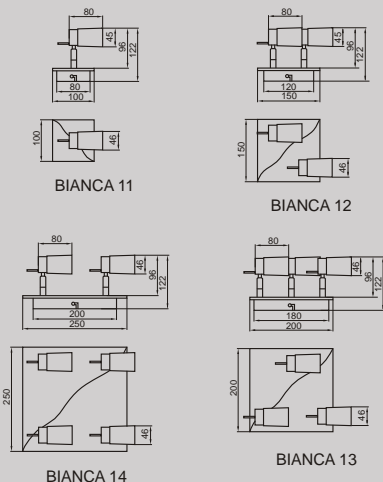

НОВИНКА

1223

**BIANCA 11**

НОВИНКА

1224

**BIANCA 12**

НОВИНКА

1225

**BIANCA 13**

EAN				
1223	BIANCA 11	LS-BIA110-72	36	5905148006479
1224	BIANCA 12	LS-BIA120-72	12	5905148006486
1225	BIANCA 13	LS-BIA130-72	12	5905148006493
1226	BIANCA 14	LS-BIA140-72	6	5905148006509

BIANCA 11: .50	BIANCA 12: 2 x .50
BIANCA 13: 3 x .50	BIANCA 14: 4 x .50
90°, 315°	
BIANCA 11: 0,49	BIANCA 12: 0,98
BIANCA 13: 1,62	BIANCA 14: 2,19

**BIANCA 14**