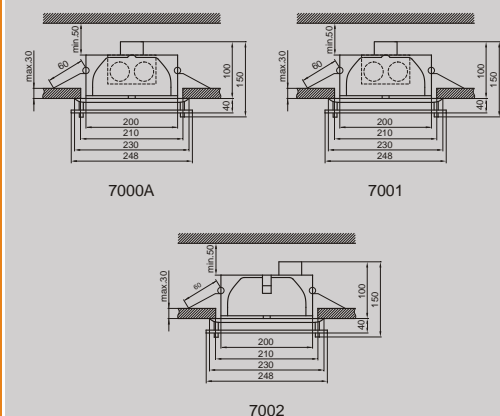

НОВИНКА

291

7000A

НОВИНКА

292

7001

- EAN				
291	7000A	OS-7000A0-10	12	5905148007919
292	7001	OS-700100-10	12	5905148007254
293	7002	OS-700200-10	12	5905148007261
7000A, 7002: ~230 /50				
7001: ~230 /50				
7000A: 2 x 26				
7001: 2 x . 13				
7002: 150				
7000A:				PLC
7001:				3U Mini
7002:				
7000A: G24d				
7001: E27				
7002: Rx7s				
7000A: 1,63				
7001: 1,70				
7002: 1,60				

293

7002

7000A, 7001, 7002: 210 x 210mm