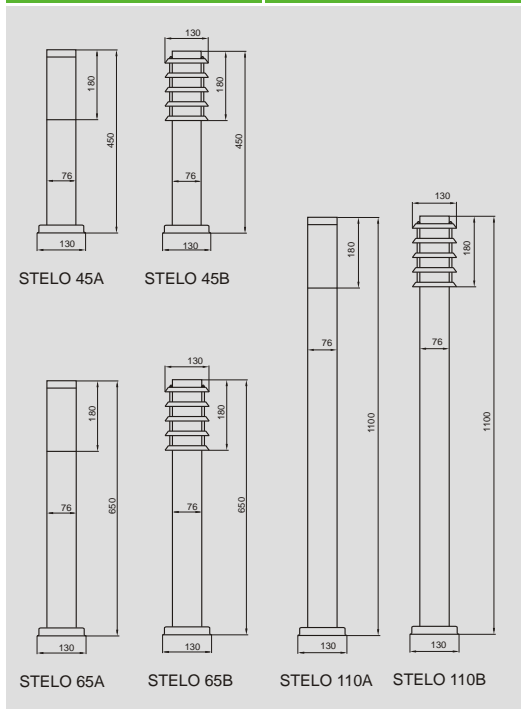

					EAN
1752	STELO 45A	LO-ST45A0-72	12	.	5905148001405
1753	STELO 45B	LO-ST45B0-72	12	.	5905148001443
1754	STELO 65A	LO-ST65A0-72	12	.	5905148001412
1755	STELO 65B	LO-ST65B0-72	12	.	5905148001450
1756	STELO 110A	LO-ST110A-72	6	.	5905148001429
1757	STELO 110B	LO-ST110B-72	6	.	5905148001467

STELO 45A: 0,76 STELO 45B: 1,01 STELO 65A: 0,97 STELO 65B: 1,22 STELO 110A: 1,60 STELO 110B: 1,77											
~230V	E27	E27	max. 40W	IP 44	↓	⌈	2,5mm²	⊕	F	B	CE

STELO 65A STELO 110A

STELO 45A

STELO 45B

STELO 65B

STELO 110B

“ ”