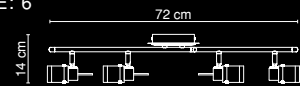

2x G9
33W
Schalter
switch
interrupteur
VPE: 10

9 007371 118625

5602-3

3x G9
33W
VPE: 6

9 007371 119813

5602-4

4x G9
33W
VPE: 6

9 007371 118632