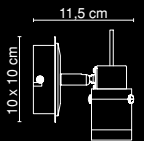

5602-4

5602-3

5602-4

CARRARA

5602-1

1x G9
33W
Schalter
switch
interrupteur
VPE: 20

9 007371 118618

5602-2