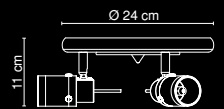

2x G9
33W
Schalter
switch
interrupteur
VPE: 10

9 007371 118625

5602-3

3x G9
33W
VPE: 6

9 007371 119813

5602-4

4x G9
33W
VPE: 6

9 007371 118632