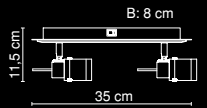

5602-3

3x G9
33W
VPE: 6