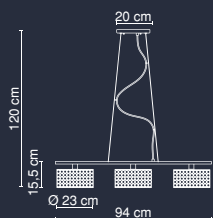

EMILIA

67024-3H

3x G9
33W
VPE: 1

67015-7H

7x G9
33W
VPE: 1

G9 230V
incl.

67015-7H