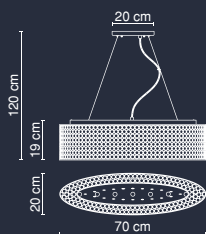

EMILIA

67024-3H

3x G9
33W
VPE: 1

67015-7H

7x G9
33W
VPE: 1

G9 230V
incl.

67015-7H