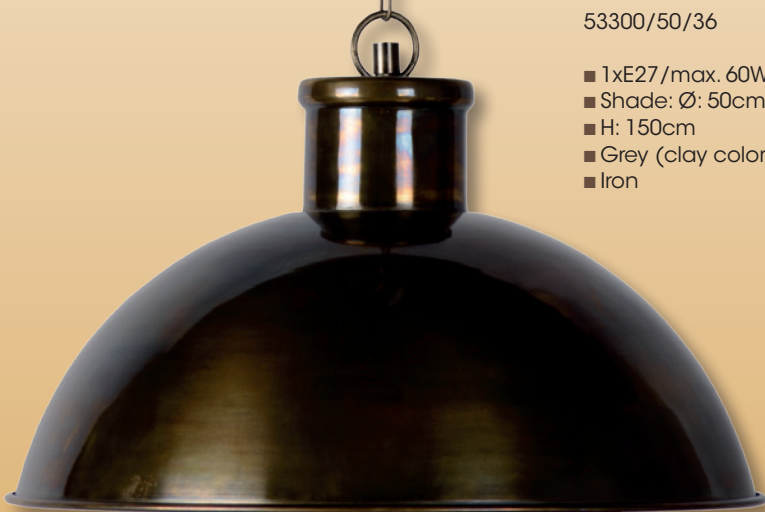

## DJAMA

Pendant

53300/50/03

- 1xE27/max. 60W/excl.
- Shade: Ø: 50cm/H:30cm
- H: 150cm
- Bronz
- Iron

## FEYSA

Pendant

53300/50/36

- 1xE27/max. 60W/excl.
- Shade: Ø: 50cm/H:30cm
- H: 150cm
- Grey (clay color)
- Iron