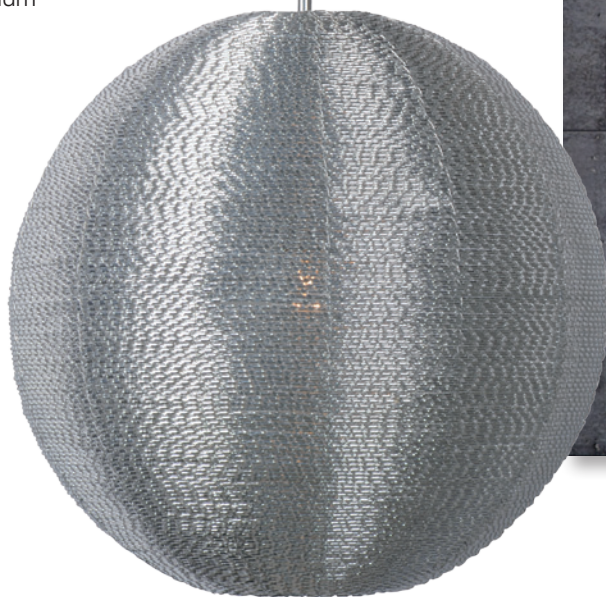

KINS

Pendant

36404/30/11

- 1xE27/max. 60W/excl.
- Ø 30cm - H:120cm
- Chrome
- Aluminium

KINS

Pendant

36404/50/11

- 1xE27/max. 60W/excl.
- Ø 50cm - H:120cm
- Chrome
- Aluminium

KINS

NOON

NOON

Pendant

08402/35/12

- 1xE27/max. 60W/excl.
- Ø 33cm - H:120cm
- Satin chrome
- Aluminium

NOON

Pendant

08402/50/12

- 1xE27/max. 60W/excl.
- Ø 47cm - H:120cm
- Satin chrome
- Aluminium

CONTEMPORARY 41