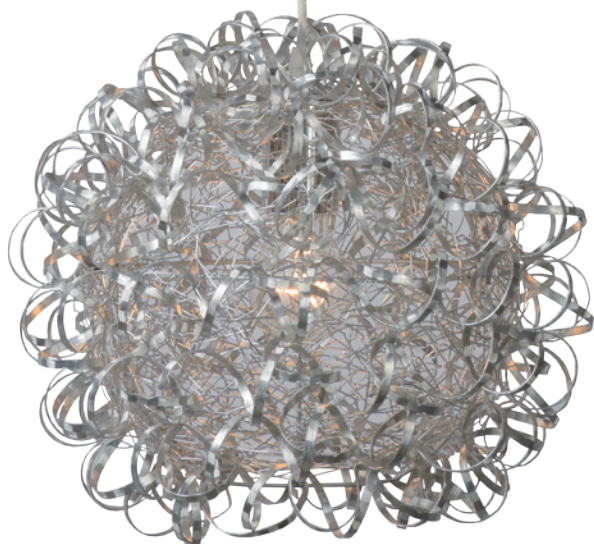

KINS

Pendant

36404/30/11

- 1xE27/max. 60W/excl.
- Ø 30cm - H:120cm
- Chrome
- Aluminium

KINS

Pendant

36404/50/11

- 1xE27/max. 60W/excl.
- Ø 50cm - H:120cm
- Chrome
- Aluminium

KINS

NOON

NOON

Pendant

08402/35/12

- 1xE27/max. 60W/excl.
- Ø 33cm - H:120cm
- Satin chrome
- Aluminium

NOON

Pendant

08402/50/12

- 1xE27/max. 60W/excl.
- Ø 47cm - H:120cm
- Satin chrome
- Aluminium

CONTEMPORARY 41