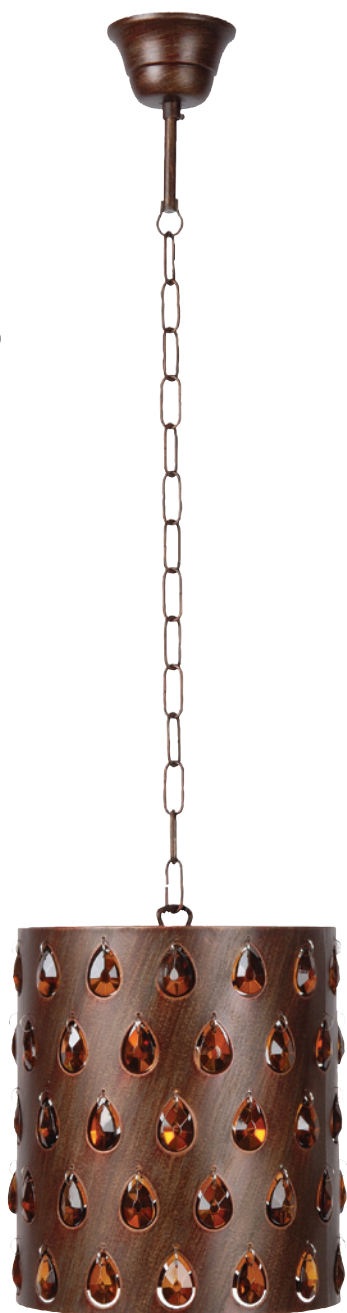

## MADRAS

Lantern  
78354/01/97

- 1xE27/max. 60W/excl.
- Ø:22cm - H: 120cm
- Rust Brown
- Metal
- Trinket (92/78354/97)

## MADRAS

Lantern  
78354/01/21

- 1xE27/max. 60W/excl.
- Ø:22cm - H: 120cm
- Antique White
- Metal
- Trinket (92/78354/21)

## DJERBA

Pendant  
78365/01/14

- 1xE27/max. 60W/excl.
- Ø: 37cm - H: 130cm
- Silver
- Metal & acrylic
- Trinket (92/