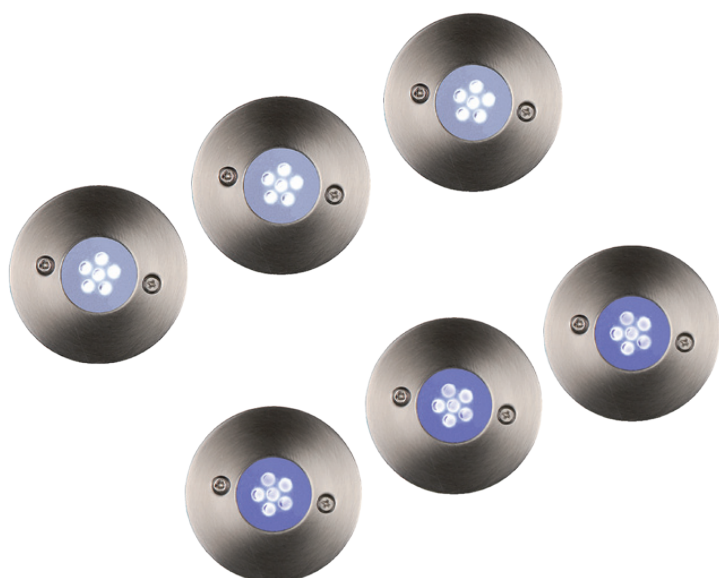

ELSON

10857/23/12

- 3x1W/CREE LED/4500K/300lm/driver incl.
- Ø: 9,5 cm - H: 6cm
- ⌀ 8,2 cm
- Satin Chrome
- Aluminium

10858/23/12

- 3x1W/CREE LED/4500K/300lm/driver incl.
- H: 6cm - W: 9 cm - L: 9 cm
- ⌀ 8 x 8 cm
- Satin Chrome
- Aluminium

| | | |
|------|-------|----|
| IP54 | | |
| | incl. | |
| | | CE |

OUTDOOR

11862/23/31

- 6x0,03W/SUNLIGHT LED/5700K/45lm driver incl.
- Ø: 6,6 cm
- ⌀ 5cm
- Satin Chrome
- Aluminium

11862/23/35

- 6x0,03W/SUNLIGHT LED/Blue/45lm driver incl.
- Ø: 6,6 cm
- ⌀ 5cm
- Satin Chrome
- Aluminium

| | | |
|------|-------|----|
| IP67 | | |
| | incl. | |
| | | CE |

ELS

10862/23/12

- 3x1W/CREE LED/4500K/300lm/driver incl.
- Ø: 10,5 cm - H: 13cm
- ⌀ 10,3 cm
- Satin Chrome
- Aluminium
- Glass (92/10862/00)

10863/23/12

- 3x1W/CREE LED/4500K/300lm/driver incl.
- H: 13cm - W: 10,5 cm - L: 10,5 cm
- ⌀ 10,3 cm
- Satin Chrome
- Aluminium
- Glass (92/10862/00)

| | | |
|------|-------|----|
| IP67 | | |
| | incl. | |
| | | CE |