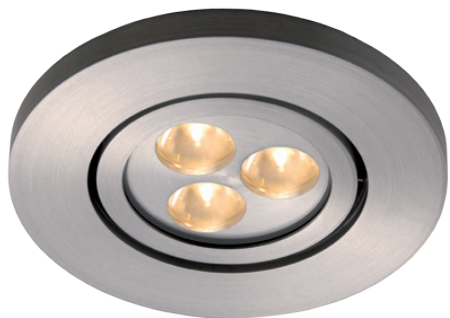

ELSON

10857/23/12

- 3x1W/CREE LED/4500K/300lm/driver incl.
- Ø: 9,5 cm - H: 6cm
- ⌀ 8,2 cm
- Satin Chrome
- Aluminium

10858/23/12

- 3x1W/CREE LED/4500K/300lm/driver incl.
- H: 6cm - W: 9 cm - L: 9 cm
- ⌀ 8 x 8 cm
- Satin Chrome
- Aluminium

| | | |
|------|-------|----|
| IP54 | | |
| | incl. | |
| | | CE |

OUTDOOR

11862/23/31

- 6x0,03W/SUNLIGHT LED/5700K/45lm driver incl.
- Ø: 6,6 cm
- ⌀ 5cm
- Satin Chrome
- Aluminium

11862/23/35

- 6x0,03W/SUNLIGHT LED/Blue/45lm driver incl.
- Ø: 6,6 cm
- ⌀ 5cm
- Satin Chrome
- Aluminium

| | | |
|------|-------|----|
| IP67 | | |
| | incl. | |
| | | CE |

ELS

10862/23/12

- 3x1W/CREE LED/4500K/300lm/driver incl.
- Ø: 10,5 cm - H: 13cm
- ⌀ 10,3 cm
- Satin Chrome
- Aluminium
- Glass (92/10862/00)

10863/23/12

- 3x1W/CREE LED/4500K/300lm/driver incl.
- H: 13cm - W: 10,5 cm - L: 10,5 cm
- ⌀ 10,3 cm
- Satin Chrome
- Aluminium
- Glass (92/10862/00)

| | | |
|------|-------|----|
| IP67 | | |
| | incl. | |
| | | CE |