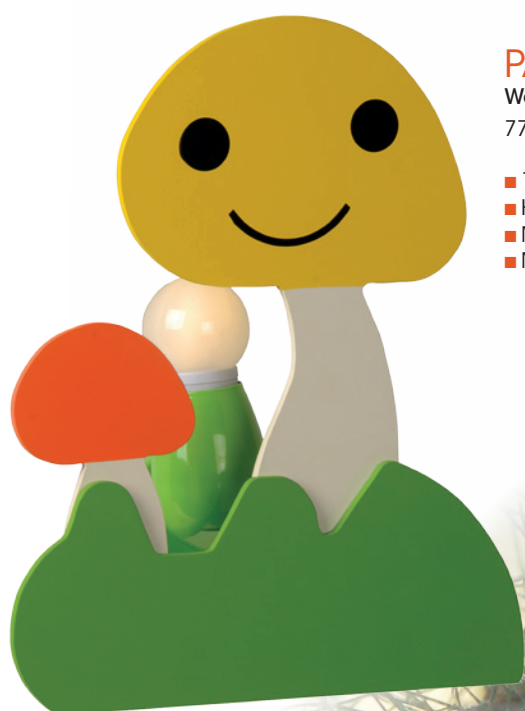

PADDY Pendant

77471/03/99

- 3xE14/max. 40W/excl.
- Ø: 40cm - H: 100cm
- Multi color
- MDF & metal

PADDY

Wall light

77271/01/99

- 1xE14/max. 40W/excl.
- H: 31cm - W: 13cm - L: 25cm
- Multi color
- MDF & metal