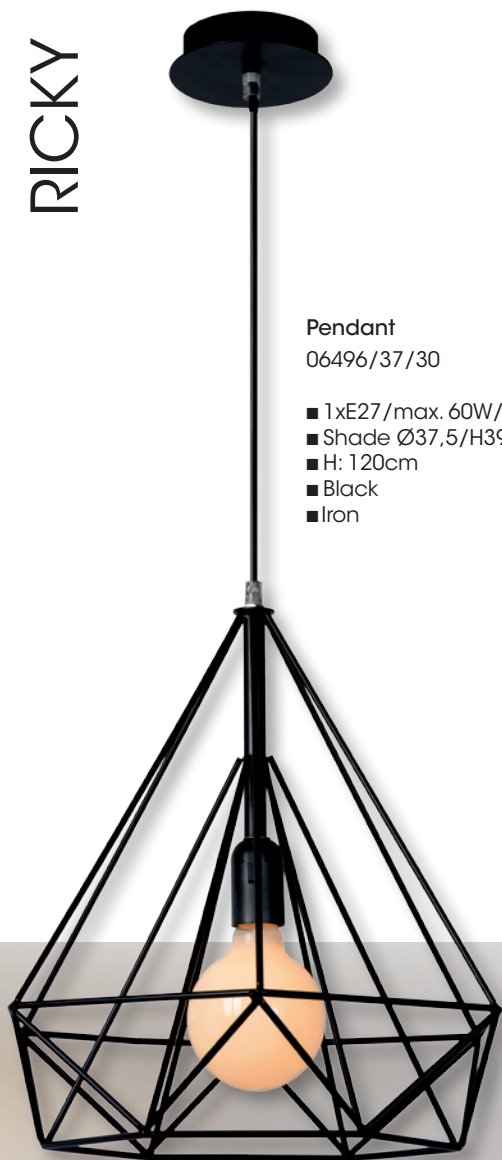

RICKY

Pendant
06496/37/30

- 1xE27/max. 60W/excl.
- Shade Ø37,5/H39cm
- H: 120cm
- Black
- Iron

Pendant
06496/37/17

- 1xE27/max. 60W/excl.
- Shade Ø37,5/H39cm
- H: 120cm
- Copper
- Iron